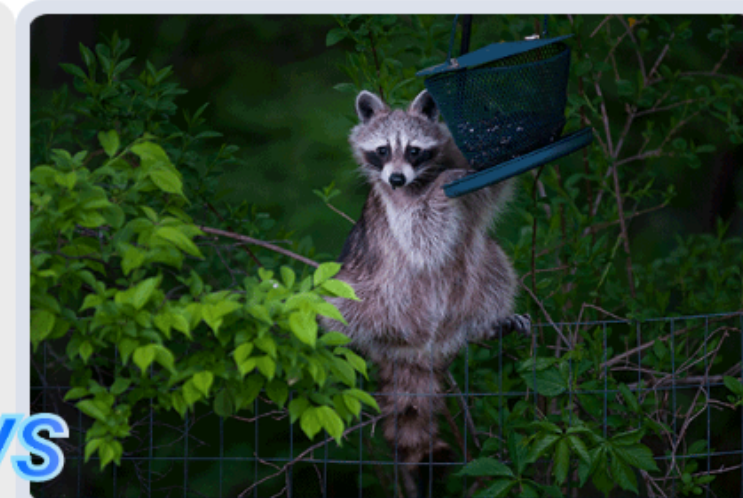

Sans lumière intelligente adaptative