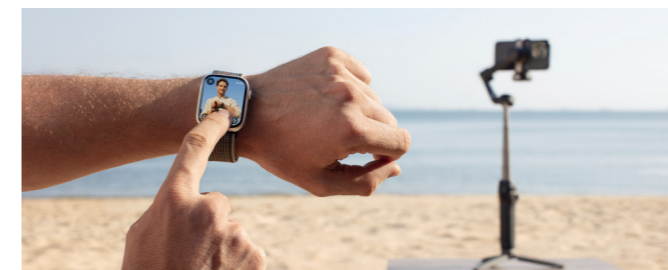

Photographie de voyage

La perche à selfie intégrée ou la radiocommande via une montre^[1] facilitent l'essai de différents angles pour les selfies ou les photos de groupe. Capturez facilement des personnes et des paysages dans un seul cadre.