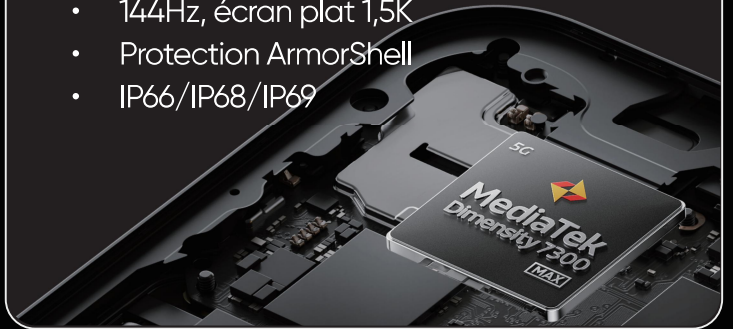

realme

realme 16 Pro 5G

200MP Expert en portrait

Powered by NEXTAi

realme 16 Pro ^{5G}

Photographie d'exception, mode et style premium

Mode et style premium

Nouveaux matériaux respectueux de l'environnement

- Corps fin de 7,7 mm
- Angle arrondi

Assistant efficace

Performance puissante, expérience agréable

- MTK D7300
- 144Hz, écran plat 1,5K
- Protection ArmorShell
- IP66/IP68/IP69

Écran AMOLED super lumineux

Violet

realme 16 Pro ^{5G}

Ecran

Taille : 6,78 pouces
 Résolution : 1272x2772
 Taux de rafraîchissement : 144 Hz
 Luminosité HBM: 1400 nits (typique)
 AMOLED (écran flexible) (BOE Q10)
 Couleurs de l'écran : 1,07 milliard

Dimensions

Hauteur produit : 162.60 mm
 Largeur produit : 77.60 mm
 Epaisseur produit : 7.75 mm
 Poids net : 192g

Mémoire

RAM : 8 Go
 ROM : 256 Go
 Stockage OTG maximal pris en charge: 2TB

Connectivité

GSM : 850/900/1800/1900 MHz
 WCDMA : Bandes 1/2/4/5/6/8/19
 LTE FDD : Bandes
 1/2/3/4/5/7/8/12/13/17/18/19/20/26/28/32/66
 LTE TDD : Bandes 38/40/41/42/43/48
 5G NR :
 n1/n2/n3/n5/n7/n8/n20/n26/n28/n38/n40/n41/n6
 6/n77/n78
 Wi-Fi 5 (802.11ac) pris en charge
 802.11a/b/g/n pris en charge
 Affichage Wi-Fi pris en charge
 Partage de connexion sans fil pris en charge