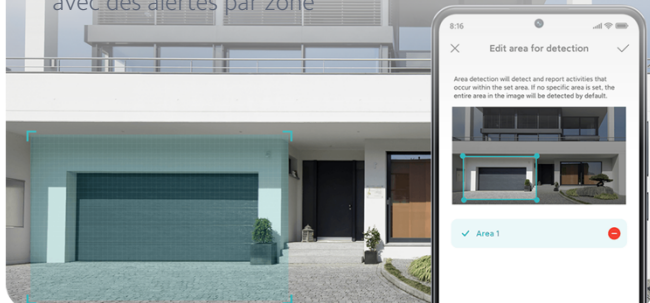

Étanche et résistant à la poussière

2.5K

Vision nocturne ultra-nette

Détection IA

Reconnaissance précise

Appairage avec la base intérieure

Installation et usage simplifiée

Autosuffisante, pas de soucis d'alimentation

Panneau solaire intégré

Convertit la lumière du soleil en énergie pour une utilisation nocturne

Reconnaissance intelligente

Détection des personnes, animaux, colis et véhicules

Détection par zone

Protégez les zones les plus sensibles avec des alertes par zone

Mode conversation des appels clairs

Large haut-parleur intégré pour des appels clairs sans interférences

XIAOMI Outdoor Camera BW 400 Pro

CARACTÉRISTIQUES GÉNÉRALES

Autonomie	10000mAh + panneau solaire intégré	Champ de vision	132° (113,3° H ; 58,7° V)
Résistance à l'eau et à la poussière	IP66	Température de fonctionnement	De -20°C à 55° C
Communication à distance	Oui (jusqu'à 8 mètres)	Vue écran partagé	Oui (pour plusieurs caméras)
Ciblage de zone intelligent	Oui	Détection de l'IA	Mouvements, personnes, véhicules, animaux, colis