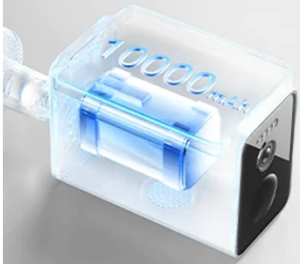

Xiaomi Outdoor Camera BW 400 Pro Set

10000mAh

Batterie ultra-longue autonomie

132°

Champ de vision élargi

Cryptage des données

Protection de la vie privée

Certification IP66

Étanche et résistant à la poussière

2.5K

Vision nocturne ultra-nette

Détection IA

Reconnaissance précise

Appairage avec la base intérieure

Installation et usage simplifiée

Autosuffisante, pas de soucis d'alimentation

Panneau solaire intégré

Convertit la lumière du soleil en énergie pour une utilisation nocturne

Reconnaissance intelligente

Détection des personnes, animaux, colis et véhicules

Détection par zone

Protégez les zones les plus sensibles avec des alertes par zone

Mode conversation des appels clairs

Large haut-parleur intégré pour des appels clairs sans interférences

XIAOMI Outdoor Camera BW 400 Pro

CARACTÉRISTIQUES GÉNÉRALES

Autonomie	10000mAh + panneau solaire intégré	Champ de vision	132° (113,3° H ; 58,7° V)
Résistance à l'eau et à la poussière	IP66	Température de fonctionnement	De -20°C à 55° C
Communication à distance	Oui (jusqu'à 8 mètres)	Vue écran partagé	Oui (pour plusieurs caméras)
Ciblage de zone intelligent	Oui	Détection de l'IA	Mouvements, personnes, véhicules, animaux, colis