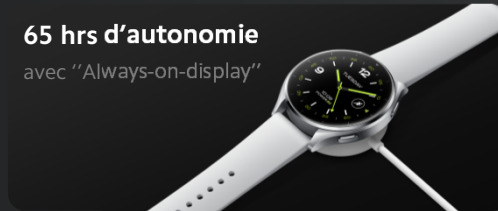

XIAOMI Watch 2

Conception ultra-légère
Bracelet à dégagement rapide

Largeur 22 mm

Écran AMOLED HD de 1,43"

Navigation fluide et Always-on display

Puissant processeur

Gravure 4nm

65 hrs d'autonomie

avec "Always-on-display"

MIUI x **W**

wearOS par Google

La puissance des appli Google
à votre poignet

Nouveaux capteurs plus précis

6 canaux

Surveillance de la santé en continue

Fréquence cardiaque, SpO₂ et suivi du sommeil

Appels bluetooth

Répondez à vos appels
en un clic

Ultra personnalisable

Un style pour chaque utilisateur

«GPS»

GPS double-bande

Une localisation et un guidage plus précis

+150