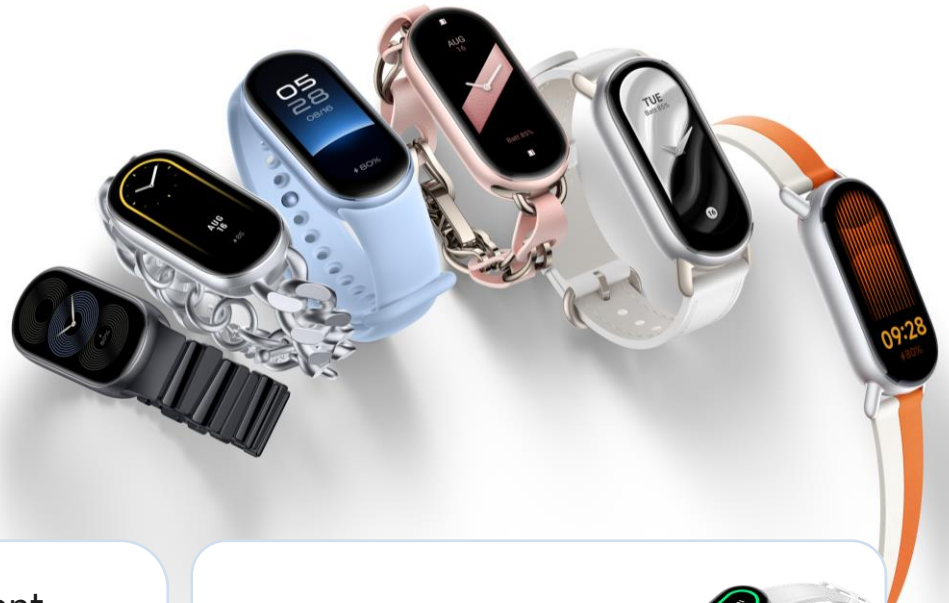

XIAOMI Smart Band 9

Exprimez votre style

Nouveau design élégant
Cadre en **métal sablé**

Très endurant
Jusqu'à **21 jours**
d'autonomie

Nouveaux coloris
Couleurs **pastel**

Plus précis
Capteur PPG
amélioré

Athlétique
+ de **150**
modes
de sport

Poids plume
Seulement
16 grammes

Tout confort
Vibrations
améliorées

Tous les styles
Multitude
d'**accessoires**

Clarté et luminosité
Grand écran

AMOLED
1200 nits

Personnalisation
Nouveaux **cadrans**

Résistance maximale
Étanche jusqu'à
50 mètres (5 ATM)

Xiaomi Smart Band 9

CARACTÉRISTIQUES GÉNÉRALES

Type de boîtier	Alliage d'aluminium sablé	Système d'exploitation	Xiaomi HyperOS
Type de bracelet	TPU	Niveau d'étanchéité	5 ATM (50 mètres)
Capteur de luminosité ambiante	Oui	Sport	+ de 150 modes de sport
Santé	Surveillance de la fréquence cardiaque, Suivi du sommeil, Contrôle de la SpO2, Suivi de la santé féminine, Suivi du stress, Exercices de respiration, Statistiques d'activité		
Autres fonctionnalités	Musique, Réponse aux appels, Notifications, Contacts, Agenda, Suivi des activités sportives, Suivi de la santé, Déclencheur d'appareil photo, Météo, Magnétophone, Boussole, Pression atmosphérique, Alarme, Chronomètre, Tâches, Respiration, Concentration, SOS d'urgence		

ÉCRAN ET AFFICHAGE

Taille d'affichage	1,62 pouces	Résolution	192 x 490 pixels, 326 ppp
Type d'écran	AMOLED	Taux de rafraîchissement	60 Hz
Luminosité (max.)	1200 nits	Affichage "Always-on"	Oui

AUTONOMIE ET CHARGE