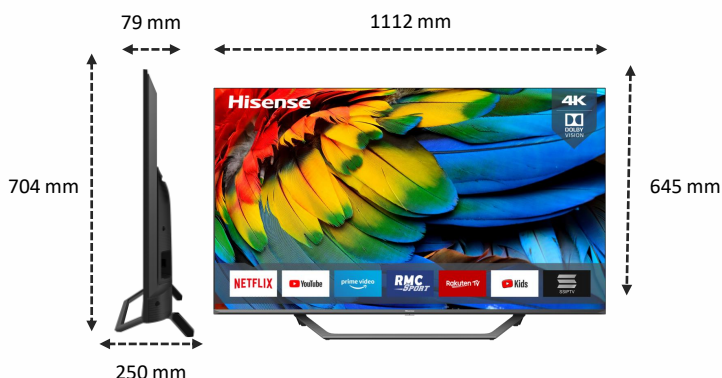

IMAGE

Taille de l'écran	50" / 126 cm
Résolution de l'écran	Ultra HD (3840x2160)
Technologie d'affichage	Direct LED
Fréquence native de la dalle	50Hz / 60 Hz

TRAITEMENT DE L'IMAGE

Picture Criteria Index (PCI)	2000 PCI
HDR	Oui
Compatibilité formats HDR	Dolby Vision, HDR10+, HDR10, HLG
Pic de luminosité	-
Processeur	Quad Core
ULED	-
Local-dimming	-
Dalle anti-reflet	-
Compensation de mouvement (MEMC)	Oui
Upscaling Ultra HD	Oui
Spectre Colorimétrique Elargi	Oui (True Cinema Color)
Quantum Dot (QLED)	-
Compatible couleurs 10 bits	Oui
Format de décodage	VP9, HEVC (H.265)
Mode(s) Cinéma	Oui
Mode Sport	Oui
Mode Jeu	Oui
Input lag en Mode Jeu	<20 ms

CONNECTIQUES

Prises HDMI	4 x HDMI 2.0
Dont HDMI compatible ARC	1
Prises USB Multimédias	2
Sortie Audio S/PDIF	1 (Optique)
Entrée Audio (L/R)	1
Prise casque	-
Prises antennes	2
Entrée Composite (AV)	1
Ethernet (RJ45)	1

RECEPTION ET FONCTIONNALITE

Tuner	DVB-T2/C/S2
Certification Fransat	Oui
Hbbtv	Oui
Common Interface (CI+)	Oui
Contrôle Parental	Oui
PVR	Oui
Timeshift	Oui
Mode Hôtel	Oui (Avancé)

DESIGN

Finesse du cadre	Sans Bord
Finition	Effet Métal – Dark Grey
Pied central	Oui
Système de management des câbles	Oui

SMART TV

Smart TV	Oui (Vidaa U 4.0)
Assistant vocal intégré	Oui (Alexa)* peut ne pas être disponible au moment de l'achat
Navigateur internet	Oui
Lecteur multimédia	Oui (Vidéo/Audio/Photo)
Wifi intégré	Oui
Bluetooth	Oui (Audio, Souris, Clavier)
Partage de contenus (DLNA)	Oui
Partage d'écran	Oui (PC, Tablette, Mobile)
Application pour smartphone	RemoteNOW (Android & iOS)
Magasin d'applications	Oui
Reconnaissance automatique du contenu	Oui
Vidaa ART	Oui
Applications en accès direct sur la télécommande	Oui (Netflix, Youtube, Prime Vidéo et Rakuten.tv)

SON

Puissance des haut-parleurs	2 x 10 W
Effet surround	Oui (DTS Virtual-X)
Dolby Atmos	-
Dolby Audio	Oui
Compatibilité AC-4	Oui
Égaliseur	Oui (Paramètres avancés)

FORMATS SUPPORTÉS

Vidéo	.avi, .wmv, .mp4, .mov, .3gp, .mkv, .mpg, .mpeg, .vob, .flv, .webm, .ogm
Audio	.wma, .wmv, .mp4, .FLAC, .MP2, .MP3 music(mp3 aac wma wav)
Image	.jpeg, .bmp, .PNG, .GIF, .mpo

DONNEES ENERGETIQUE

Alimentation	220V-240V 50Hz
Classe énergétique	A
Consommation en veille	≤0.5 W
Consommation en marche	90 W
Consommation annuelle	132 kWh
Quantité de mercure	0 mg
Présence de plomb	Oui
Arrêt programmable	Oui
Mise en veille automatique	Oui

ACCESSOIRES FOURNIS

Télécommande	Télécommande Standard (EN2A30)
Piles pour télécommande	AAAx2
Compatibilité fixation VESA (mm)	300x200mm
Câble d'alimentation	Oui

SPECIFICITES TECHNIQUES

Référence	50A7500F
EAN	6942147457856
Dimension du carton (L*P*H, en mm)	1236x145x790mm
Dimension du produit avec les pieds	1112x250x704mm
Dimension du produit sans les pieds	1112x79x645mm
Écartement du/des pied(s)	741mm
Poids du produit + carton	16.3kg
Poids du produit avec pieds	11.7kg
Poids du produit sans pieds	11.2kg