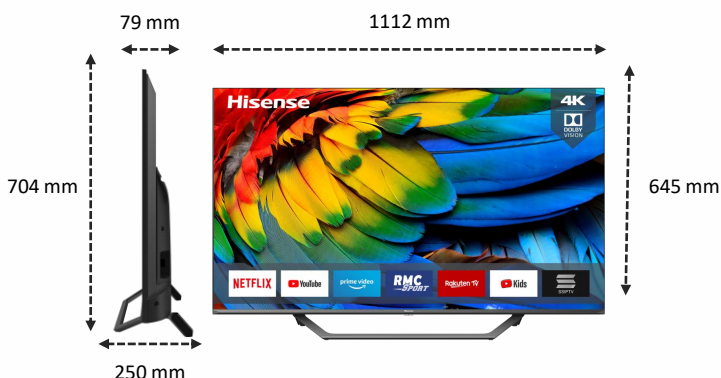

IMAGE

Taille de l'écran	50" / 126 cm
Résolution de l'écran	Ultra HD (3840x2160)
Technologie d'affichage	Direct LED
Fréquence native de la dalle	50Hz / 60 Hz

TRAITEMENT DE L'IMAGE

Picture Criteria Index (PCI)	2000 PCI
HDR	Oui
Compatibilité formats HDR	Dolby Vision, HDR10+, HDR10, HLG
Pic de luminosité	-
Processeur	Quad Core
ULED	-
Local-dimming	-
Dalle anti-reflet	-
Compensation de mouvement (MEMC)	Oui
Upscaling Ultra HD	Oui
Spectre Colorimétrique Elargi	Oui (True Cinema Color)
Quantum Dot (QLED)	-
Compatible couleurs 10 bits	Oui
Format de décodage	VP9, HEVC (H.265)
Mode(s) Cinéma	Oui
Mode Sport	Oui
Mode Jeu	Oui
Input lag en Mode Jeu	<20 ms

CONNECTIQUES

Prises HDMI	4 x HDMI 2.0
Dont HDMI compatible ARC	1
Prises USB Multimédias	2
Sortie Audio S/PDIF	1 (Optique)
Entrée Audio (L/R)	1
Prise casque	-
Prises antennes	2
Entrée Composite (AV)	1
Ethernet (RJ45)	1

RECEPTION ET FONCTIONNALITE

Tuner	DVB-T2/C/S2
Certification Fransat	Oui
Hbbtv	Oui
Common Interface (CI+)	Oui
Contrôle Parental	Oui
PVR	Oui
Timeshift	Oui
Mode Hôtel	Oui (Avancé)

DESIGN

Finesse du cadre	Sans Bord
Finition	Effet Métal – Dark Grey
Pied central	Oui
Système de management des câbles	Oui

SMART TV

Smart TV	Oui (Vidaa U 4.0)
Assistant vocal intégré	Oui (Alexa)*peut ne pas être disponible au moment de l'achat
Navigateur internet	Oui
Lecteur multimédia	Oui (Vidéo/Audio/Photo)
Wifi intégré	Oui
Bluetooth	Oui (Audio, Souris, Clavier)
Partage de contenus (DLNA)	Oui
Partage d'écran	Oui (PC, Tablette, Mobile)
Application pour smartphone	RemoteNOW (Android & iOS)
Magasin d'applications	Oui
Reconnaissance automatique du contenu	Oui
Vidaa ART	Oui
Applications en accès direct sur la télécommande	Oui (Netflix, Youtube, Prime Vidéo et Rakuten.tv)

SON

Puissance des haut-parleurs	2 x 10 W
Effet surround	Oui (DTS Virtual-X)
Dolby Atmos	-
Dolby Audio	Oui
Compatibilité AC-4	Oui
Égaliseur	Oui (Paramètres avancés)

FORMATS SUPPORTÉS

Vidéo	.avi, .wmv, .mp4, .mov, .3gp, .mkv, .mpg, .mpeg, .vob, .flv, .webm, .ogm
Audio	.wma, .wmv, .mp4, .FLAC, .MP2, .MP3 music(.mp3 aac wma wav)
Image	.jpeg, .bmp, .PNG, .GIF, .mpo

DONNEES ENERGETIQUE

Alimentation	220V-240V 50Hz
Classe énergétique	A / G
Consommation en veille	≤0.5 W
Consommation en marche	90 W
Consommation annuelle	132 kWh
Quantité de mercure	0 mg
Présence de plomb	Oui
Arrêt programmable	Oui
Mise en veille automatique	Oui

ACCESSOIRES FOURNIS

Télécommande	Télécommande Standard (EN2A30)
Piles pour télécommande	AAAx2
Compatibilité fixation VESA (mm)	300x200mm
Câble d'alimentation	Oui

SPECIFICITES TECHNIQUES

Référence	50A7500F
EAN	6942147457856
Dimension du carton (L*P*H, en mm)	1236x145x790mm
Dimension du produit avec les pieds	1112x250x704mm
Dimension du produit sans les pieds	1112x79x645mm
Écartement du/des pied(s)	741mm
Poids du produit + carton	16.3kg
Poids du produit avec pieds	11.7kg
Poids du produit sans pieds	11.2kg