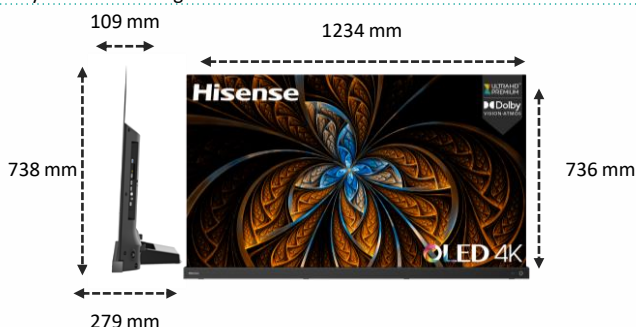

IMAGE

Taille de l'écran	55" – 139 cm
Résolution de l'écran	Ultra HD (3840x2160)
Technologie d'affichage	OLED
Fréquence native de la dalle	100Hz / 120 Hz

TRAITEMENT DE L'IMAGE

Picture Criteria Index (PCI)	2500
HDR	Oui
Compatibilité formats HDR	Dolby Vision IQ, Dolby Vision, HDR10+, HDR10, HLG
Pic de luminosité	800 nits
Processeur	Quad Core
ULED	-
Local-dimming	-
Dalle anti-reflet	Oui
Capteur de luminosité	Oui
Compensation de mouvement (MEMC)	Oui
Upscaling Ultra HD	Oui
Spectre Colorimétrique Elargi	Oui
Quantum Dot (QLED)	-
Compatible couleurs 10 bits	Oui
Format de décodage	VP9, HEVC (H.265)
Mode(s) Cinéma	Oui
Mode Filmmaker*¹	Oui
IMAX Enhanced	Oui
Mode Sport	Oui
Mode Jeu	Oui
Input lag en Mode Jeu	<20 ms

CONNECTIQUES

Prises HDMI	4 x HDMI 2.1*²
Dont HDMI compatible ARC/eARC	1 (eARC)
Compatible VRR (Variable refresh rate)	Oui
Compatible Mode Jeu Auto (ALLM)	Oui
Prises USB Multimédias	2
Sortie Audio S/PDIF	1 (Optique)
Entrée Audio (L/R)	1 (Mini)
Prise casque	1
Prises antennes	2
Entrée Composite (AV)	1 (Mini)
Ethernet (RJ45)	1

RECEPTION ET FONCTIONNALITE

Tuner	DVB-T2/C/S2
Certification Fransat	Oui
Hbbtv	Oui
Common Interface (CI+)	Oui
Contrôle Parental	Oui
PVR	Oui
Timeshift	Oui
Mode Hôtel	Oui

DESIGN

Finesse du cadre	Sans bord
Finition	Pur Métal
Pied central	Oui
Système de management des câbles	Oui

SMART TV

Smart TV	Oui (Vidaa U 5.0)
Assistant vocal intégré	Oui (Alexa / Google Assistant / VIDAA Voice)*
Contrôle vocal via télécommande	Oui
Navigateur internet	Oui
Lecteur multimédia	Oui (Vidéo/Audio/Photo)
Wifi intégré	Oui
Bluetooth	Oui (Audio, Souris, Clavier)
Partage de contenus (DLNA)	Oui
Partage d'écran	Oui (PC, Tablette, Mobile)
Application pour smartphone	RemoteNOW (Android & iOS)
Magasin d'applications	Oui
Mode d'image automatique via IA	Oui
Vidaa ART	Oui
Applications en accès direct sur la télécommande	Oui (Netflix, Youtube, Prime Vidéo, Rakuten.tv)

SON

Puissance des haut-parleurs	120 W
Système sonore	2.1.2 canaux
Effet surround	Oui
Dolby Atmos	Oui
Dolby Audio	Oui
Compatibilité AC-4	Oui
Égaliseur	Oui (Paramètres avancés)

FORMATS SUPPORTÉS

Vidéo	.avi, .mp4, .mov, .mkv, .mpg, .mpeg, .vob, .flv, .webm, .ogm
Audio	.wma, .mp4, .FLAC, .MP2, .MP3 music (mp3 aac wma wav)
Image	.jpeg, .bmp, .PNG, .GIF

DONNEES ENERGETIQUE

Alimentation	220V-240V 50Hz
Classe énergétique en SDR	G
Classe énergétique en HDR	G
Consommation en veille	≤0.5 W
Consommation en SDR	114 kWh/1000h
Consommation en HDR	114 kWh/1000h
Quantité de mercure	0 mg
Présence de plomb	Oui
Arrêt programmable	Oui
Mise en veille automatique	Oui

ACCESSOIRES FOURNIS

Télécommande	Télécommande vocale (ERF6F64H)
Piles pour télécommande	AAAx2
Compatibilité fixation VESA (mm)	300x200 mm
Câble d'alimentation	Oui

SPECIFICITES TECHNIQUES

Référence	55A9G
EAN	6942147465141
Dimension du carton (L*P*H, en mm)	1536x250x870 mm
Dimension du produit avec les pieds	1234x279x736 mm
Dimension du produit sans les pieds	1234x109x738mm
Écartement du/des pied(s)	535 mm
Poids du produit + carton	39.1 kg
Poids du produit avec pieds	30.7 kg
Poids du produit sans pieds	21.5 kg

*1 peut ne pas être disponible au moment de l'achat

2 Prise en charge des spécifications HDMI2.1 : ALLM, eARC, VRR.

Le taux de rafraîchissement varie de 48Hz-60Hz sous une résolution de 4K.