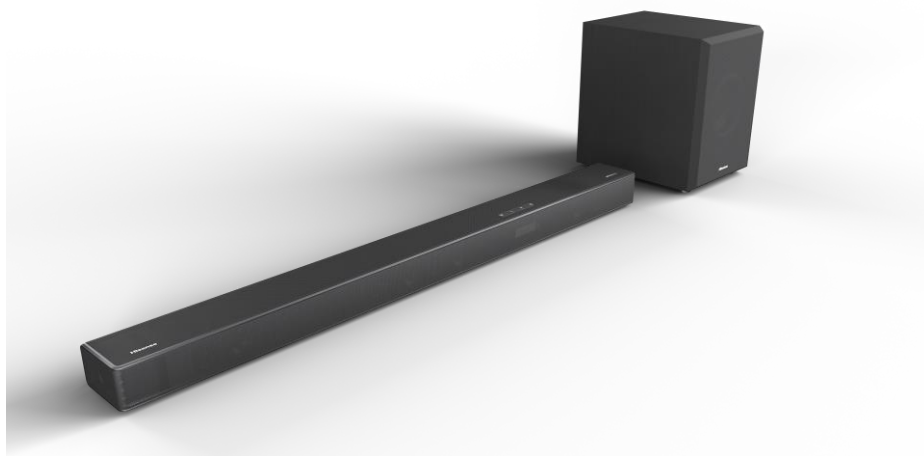

U5120GW : CAISSON DE BASSES SANS FIL, DOLBY ATMOS, DTS:X™, 5.1.2 CH, WIFI, PUISSANCE MAX TOTALE 840 W

Dolby Atmos

Dolby Atmos
Un son spatialisé ultra-immersif

Plongez au cœur de l'action et ressentez chaque détail sonore avec le Dolby Atmos, le son le plus immersif disponible à ce jour.

Avec ses 12 haut-parleurs et sa puissance maximale totale de 840W. La U5120GW améliore la qualité sonore de votre TV.

Le son sans fil
Connexion Wifi et Bluetooth

Connectez tous vos appareils connectés à la barre de son. Profitez ainsi de tous vos morceaux préférés dans les meilleures conditions.

La U5120GW est compatible avec les services vocaux Alexa et Google Assistant. Profitez de la fonction Chromecast et également de Airplay.

Une connectique complète
Tout en un

Une connexion à votre TV en toute simplicité et avec des possibilités multiples : HDMI eARC, optique, coaxiale, WIFI, Jack, Bluetooth.

Un caisson de basses sans fil
Des basses profondes

Des basses riches et profondes pour être transporté dans les films d'action ou les dernières séries depuis son canapé.

U5120GW : CAISSON DE BASSES SANS FIL, DOLBY ATMOS, DTS:X™, 5.1.2 CH, WIFI, PUISSANCE MAX TOTALE 840 W