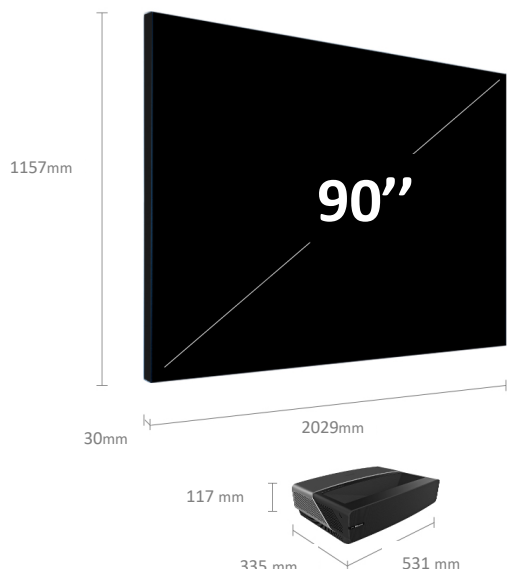

IMAGE

Taille de l'écran	90"
Type d'écran	Ecran Anti-Reflet
Diagonale de projection	90"
Résolution de projection	Ultra HD (3840x2160)
Technologie du Laser	DLP – Laser

TRAITEMENT DE L'IMAGE

Luminosité	1700 Lumens
Compatible HDR	Oui
Formats HDR	HDR 10+, HLG
Processeur	Quad Core
Correction géométrique	Oui
Compensation de mouvement (MEMC)	Oui
Upscaling Ultra HD	Oui
Spectre Colorimétrique Elargi	-
Compatible couleurs 10 bits	Oui
Nombre de couleurs	1.07 B
Format de décodage	VP9, HEVC (H.265)

CONNECTIQUES

Prises HDMI	2 x HDMI 2.1
Dont HDMI compatible ARC	1
Prises USB Multimédias	2
Entrée VGA	-
Sortie Audio S/PDIF	1 (Optique)
Entrée Audio (L/R)	1
Entrée Audio (Jack 3,5mm)	-
Prises antennes	2
Entrée Composite (AV)	1
Ethernet (RJ45)	1

RECEPTION ET FONCTIONNALITE

Tuner	DVB-T2/C/S2
Hbbtv	Oui
Common Interface (CI+)	Oui
PVR	Oui
Timeshift	Oui
Mode Hotel	Oui

SMART TV

Smart TV	Oui (Vidaa U6)
Assistant vocal intégré	Oui (Alexa)
Navigateur internet	Oui
Lecteur multimédia	Oui (Vidéo/Audio/Photo)
Wifi intégré	Oui
Bluetooth	Oui (Audio, Souris, Clavier)
Partage de contenus (DLNA)	Oui
Partage d'écran	Oui (PC, Tablette, Mobile)
Application pour smartphone	RemoteNOW (Android & iOS)
Magasin d'applications	Oui
Applications en accès direct sur la télécommande	Oui (Netflix, Youtube, Prime Vidéo et Rakuten.tv)

SON

Puissance sonore totale	2x15W
Barre de son intégrée	Oui
Effet surround	Oui
Dolby Atmos	Oui
Dolby Audio	Oui
Compatibilité AC-4	Oui
Égaliseur	Oui (Paramètres avancés)
Mode son	Standard/Cinéma/Musique/Voix/Nuit

FORMATS SUPPORTES

Vidéo	.avi, .flv, .wmv, .mp4, .mov, .3GP, .mkv, .mpg, .mpeg, .vob, .rm, .WebM, .vro, .ogm
Image	.jpeg, .bmp, .png, .gif, .webp, .mpo
Audio	.mp3, .acc, .flac, .wma, .wav, .wmv, .mp2, .mp4

DONNEES ENERGETIQUE

Alimentation	120V-240V
Consommation en veille	≤0.5 W
Consommation en marche	200 W
Durée de vie de la source lumineuse	25 000 h
Mode Protection des yeux	Oui

ACCESSOIRES FOURNIS

Fixation Murale	Include
Télécommande	Oui (Télécommande Vocale)
Piles pour télécommande	Oui
Encoche de sécurité Kensington	Oui

SPECIFICITES TECHNIQUES

Référence	90L5H
EAN	6942147487600

DIMENSIONS ET POIDS DU PROJECTEUR LASER

Dimension du projecteur Laser	531x335x117mm
Poids du projecteur Laser	7.7 kg
Poids du projecteur Laser + carton	10.6 kg

DIMENSIONS ET POIDS DE L'ECRAN

Dimension de l'écran monté	2029x30x1157mm
Poids de l'écran monté	11.7 kg
Poids de l'écran enroulé + carton	23 kg

DIMENSIONS ET POIDS DE L'EMBALLAGE « ONE PACK »

Dimension emballage « One pack »	1570x465x547mm
Poids emballage « One pack »	42 kg