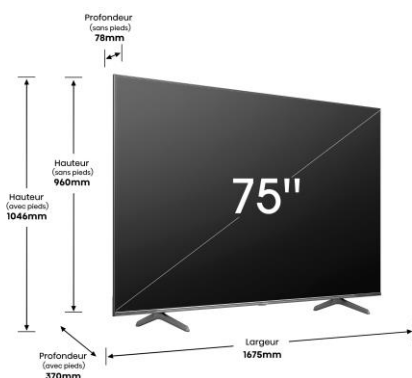

IMAGE

Taille de l'écran	75" – 164 cm
Résolution de l'écran	Ultra HD (3840x2160)
Technologie d'affichage	QLED & Direct LED
Fréquence native de la dalle	120Hz - 144Hz(VRR)

TRAITEMENT DE L'IMAGE

HDR	Oui
Compatibilité formats HDR	Dolby Vision IQ, HDR10+, HDR10, HLG
Processeur	Quad Core, Hi-View Engine
Capteur de luminosité	Oui
Compensation de mouvement (MEMC)	Oui
Upscaling Ultra HD	Oui
Spectre Colorimétrique Elargi	Oui
Quantum Dot (QLED)	Oui
Compatible couleurs 10 bits	Oui
Format de décodage	HEVC (H.265), VP9, H.264, MPEG4, MPEG2, AV1
Mode(s) Cinéma	Oui
Mode Filmmaker	Oui
IMAX Enhanced	-
Mode Sport	Oui
Mode Jeu	Oui, 144Hz Game Pro
Input lag en Mode Jeu	13 ms
FreeSync Premium	Oui

CONNECTIQUES

Prises HDMI	2 x HDMI 2.1 2 x HDMI 2.0
Dont HDMI compatible ARC/eARC	1
Compatible VRR (Variable refresh rate)	Oui (2)
Compatible Mode Jeu Auto (ALLM)	Oui
Prises USB Multimédias	2
Sortie Audio S/PDIF	1 (mini)
Entrée Audio (L/R)	1
Prise casque	1
Prises antennes	2
Entrée Composite (AV)	1 (mini)
Ethernet (RJ45)	1

RECEPTION ET FONCTIONNALITE

Tuner	DVB-T2/C/S2
Certification Fransat	Oui*
Hbbtv	Oui
Common Interface (CI+)	Oui
Contrôle Parental	Oui
PVR	Oui
Timeshift	Oui
Mode Hôtel	Oui

DESIGN

Finesse du cadre	Sans bord
Finition	Métal – Noir
Pied central	Non
Système de management des câbles	Non

SMART TV

Smart TV	Oui (Vidaa U7)
Assistant vocal intégré	Oui (Alexa / VIDAA Voice)
Contrôle vocal via télécommande	Oui
Navigateur internet	Oui
Lecteur multimédia	Oui (Vidéo/Audio/Photo)
Wifi intégré	Oui
Bluetooth	Oui (Audio, Souris, Clavier)
Partage de contenus (DLNA)	Oui
Partage d'écran	Oui (PC, Tablette, Mobile)
Airplay2	Oui
Application pour smartphone	RemoteNOW (Android & iOS)
Magasin d'applications	Oui
Mode d'image automatique via IA	Oui
Vidaa ART	Oui
Applications en accès direct sur la télécommande	Oui (Netflix, Youtube, Prime Vidéo, Rakuten.tv, Disney+, Canal+, Plex, Deezer, RMC Sport, PlutoTV, Vidaa TV et Molotov)

SON

Puissance des haut-parleurs	2 x 15 W + 20 W
Effet surround	Oui (DTS Virtual:X™)
Dolby Atmos	Oui
Dolby Audio	Oui
Compatibilité AC-4	Oui
Égaliseur	Oui (Paramètres avancés)

FORMATS SUPPORTÉS

Vidéo	.avi, .mp4, .mov, .mkv, .mpg, .mpeg, .vob, .flv, .webm, .ogm
Audio	.wma, .mp4, .FLAC, .MP2, .MP3 music (mp3 aac wma wav)
Image	.jpeg, .bmp, .PNG, .GIF

DONNEES ENERGETIQUE

Alimentation	100V-240V 50Hz
Classe énergétique en SDR	G
Classe énergétique en HDR	G
Consommation en veille	0.5 W
Consommation en SDR	140 kWh/1000h
Consommation en HDR	220 kWh/1000h
Quantité de mercure	0 mg
Présence de plomb	Oui
Arrêt programmable	Oui
Mise en veille automatique	Oui

ACCESSOIRES FOURNIS

Télécommande	Télécommande vocale (ERF2L36H)
Piles pour télécommande	AAAx2
Compatibilité fixation VESA (mm)	400 x 300 mm
Câble d'alimentation	Oui

SPECIFICITES TECHNIQUES

Référence	75E79KQ PRO
EAN	6942147492284
Dimension du carton (L*P*H, en mm)	1867x179x1146mm
Dimension du produit avec les pieds	1675x370x1046mm
Dimension du produit sans les pieds	1675x78x960mm
Écartement du/des pied(s)	1145
Poids du produit + carton	39.5kg
Poids du produit avec pieds	30.5kg
Poids du produit sans pieds	29.9kg

*1 peut ne pas être disponible au moment de l'achat

Fiche produit préliminaire, visuels non contractuels, informations sujettes à modification