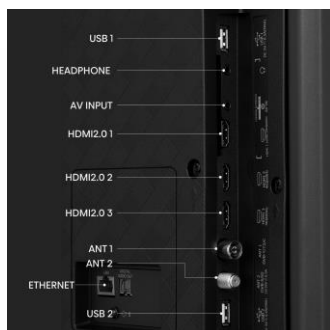

SPECIFICITES TECHNIQUES

Référence	65A7KQ
EAN	6942147492840
Dimension du carton (L*P*H, en cm)	160.2x16.1x99.6cm
Dimension du produit avec les pieds	145.2x30x89.6cm
Dimension du produit sans les pieds	145.2x7.4x83.4cm
Poids du produit + carton	24.5kg
Poids du produit avec pieds	16.7 Kg
Poids du produit sans pieds	16.5 Kg