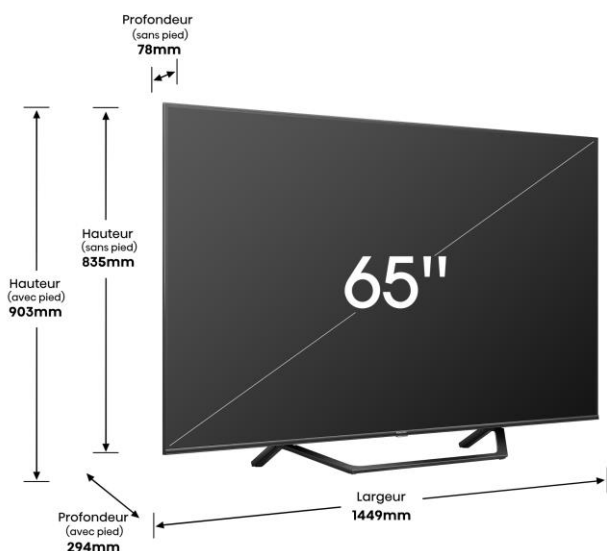

IMAGE

Taille de l'écran	65" – 139 cm
Résolution de l'écran	Ultra HD (3840x2160)
Technologie d'affichage	QLED - Direct LED
Fréquence native de la dalle	50Hz / 60 Hz

TRAITEMENT DE L'IMAGE

HDR	Oui
Compatibilité formats HDR	Dolby Vision, HDR10+, HDR10, HLG
Capteur de luminosité	Oui
Compensation de mouvement (MEMC)	Oui
Upscaling Ultra HD	Oui
Spectre Colorimétrique Elargi	Oui
Quantum Dot (QLED)	Oui (Hisense QLED)
Compatible couleurs 10 bits	Oui
Format de décodage	VP9, HEVC (H.265)
Mode(s) Cinéma	Oui
Mode Filmmaker*1	-
IMAX Enhanced	-
Mode Sport	Oui
Mode Jeu	Oui
Input lag en Mode Jeu	12 ms

RECEPTION ET FONCTIONNALITE

Tuner	DVB-T2/C/S2
Certification Fransat	Oui
Hbbtv	Oui
Common Interface (CI+)	Oui
Contrôle Parental	Oui
PVR	Oui
Timeshift	Oui
Mode Hôtel	Oui

DESIGN

Finesse du cadre	Sans bord
Finition	Effet métal – Dark Grey
Pied central	Oui
Système de management des câbles	Oui