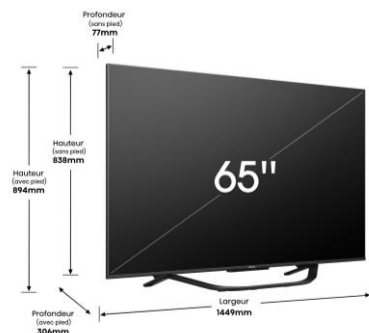

TRAITEMENT DE L'IMAGE

HDR	Oui
Compatibilité formats HDR	HDR: Dolby Vision - HDR: HDR10+ - HDR: HDR10 - HDR: Hybrid Log Gamma (HLG) - 4K HDR Immersive - Dolby Vision IQ - HDR10+ Adaptive
Pic de luminosité	1000 nits
Processeur	Quad Core/MT9618
Local-dimming	384 zones
Capteur de luminosité	Oui
Compensation de mouvement (MEMC)	Oui
Upscaling Ultra HD	4K upscaling
Spectre Colorimétrique Elargi	Oui
Quantum Dot (QLED)	Oui
Compatible couleurs	8 Bit + FRC
Format de décodage	HEVC (H.265), VP9, H.264, MPEG4, MPEG2, AV1
Mode(s) Cinéma	Oui
Mode Filmmaker	Oui
IMAX Enhanced	Oui
Mode Sport	Oui
Mode Jeu	144Hz Game Mode Pro
Input lag en Mode Jeu	9.6ms
AMD FreeSync	FreeSync Premium

CONNECTIQUES

Prises HDMI	4
HDMI 1	HDMI2.0(ALLM)
HDMI 2	HDMI2.0(ALLM)
HDMI 3	HDMI2.1 (eARC, ALLM, VRR (144Hz))
HDMI 4	HDMI2.1 (ALLM, VRR (144Hz))
Prises USB Multimédias	1 x USB 3.0 - 1 x USB 2.0
Sortie Audio S/PDIF	1
Entrée Audio (L/R)	1 (mini)
Prise casque	1
Prises antennes	2
Entrée Composite (AV)	1 (mini)
Ethernet (RJ45)	Oui
Autres	Port service

RECEPTION ET FONCTIONNALITE

Tuner	DVB-T2/T/C/S2/S
Certification Fransat	Oui
Hbbtv	HbbTV 2.0.3
Common Interface (CI+)	Oui
Contrôle Parental	Oui
PVR	Oui
Timeshift	Oui
Mode Hôtel	Oui

DESIGN

Finesse du cadre	Sans bord
Finition	Métal - Noir
Pied central	Oui
Système de management des câbles	Oui

SMART TV

Smart TV OS	VIDAA U7
Assistant vocal intégré	Y Alexa - Vidaa Voice
Contrôle vocal via télécommande	Oui
Navigateur internet	Oui : Odin
Lecteur multimédia	Oui
Wifi intégré	Oui : IEEE 802.11 a/b/g/n/ac (2.4G & 5G)
Bluetooth	Bluetooth 5.1
Partage de contenus (DLNA)	Oui
Partage d'écran	Oui (PC, Tablette, Mobile)
Airplay2	Yes
Magasin d'applications	VIDAA Store
Mode d'image automatique via IA	Oui
Vidaa ART	Oui
Applications en accès direct sur la télécommande	Oui

SON

Puissance des haut-parleurs	2*10W+20W
Effet surround	Oui
Dolby Atmos	Oui
Dolby Audio	Oui
Compatibilité AC-4	Oui
Égaliseur	Oui (paramètres avancés)

FORMATS SUPPORTÉS

Vidéo	.mp4/.mov/.mkv/.ts/.avi/.wmv/.flv/.webm
Audio	.wav/.mp3/.wma/.flac
Image	.jpg/.jpeg/.png/.bmp/.gif

DONNEES ENERGETIQUE

Alimentation	AC 100V~240V - 50/60Hz
Classe énergétique en SDR	F
Classe énergétique en HDR	G
Consommation en veille	0.5 W
Consommation en SDR	100 kWh/1000h
Consommation en HDR	210 kWh/1000h
Quantité de mercure	0 mg
Présence de plomb	Oui
Arrêt programmable	Oui
Mise en veille automatique	Oui

ACCESSOIRES FOURNIS

Télécommande	Télécommande vocale (ERF3C86H)
Piles pour télécommande	AAAx2
Compatibilité fixation VESA (mm)	400 x 300 mm
Câble d'alimentation	Oui

SPECIFICITES TECHNIQUES

Référence	65U7KQ
EAN	6942147493403
Dimension du carton (L*P*H, en mm)	1649x160x1057mm
Dimension du produit avec les pieds	1449x306x894mm
Dimension du produit sans les pieds	1449x77x838mm
Écartement du/des pied(s)	-
Poids du produit + carton	28kg
Poids du produit avec pieds	20.6kg
Poids du produit sans pieds	19.7kg

*1 peut ne pas être disponible au moment de l'achat

Fiche produit préliminaire, visuels non contractuels, informations sujettes à modification