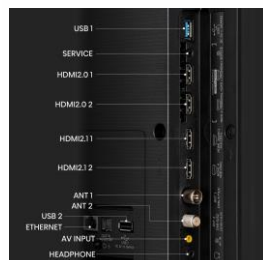

TRAITEMENT DE L'IMAGE

HDR	Oui
Compatibilité formats HDR	HDR: Dolby Vision - HDR: HDR10+ - HDR: HDR10 - HDR: Hybrid Log Gamma (HLG) - 4K HDR Immersive - Dolby Vision IQ - HDR10+ Adaptive
Pic de luminosité	1000 nits
Processeur	Quad Core/MT9618
Local-dimming	384 zones
Capteur de luminosité	Oui
Compensation de mouvement (MEMC)	Oui
Upscaling Ultra HD	4K upscaling
Spectre Colorimétrique Elargi	Oui
Quantum Dot (QLED)	Oui
Compatible couleurs	8 Bit + FRC
Format de décodage	HEVC (H.265), VP9, H.264, MPEG4, MPEG2, AV1
Mode(s) Cinéma	Oui
Mode Filmmaker	Oui
IMAX Enhanced	Oui
Mode Sport	Oui
Mode Jeu	144Hz Game Mode Pro
Input lag en Mode Jeu	9.6ms
AMD FreeSync	FreeSync Premium

CONNECTIQUES

Prises HDMI	4
HDMI 1	HDMI2.0(ALLM)
HDMI 2	HDMI2.0(ALLM)
HDMI 3	HDMI2.1 (eARC, ALLM, VRR (144Hz))
HDMI 4	HDMI2.1 (ALLM, VRR (144Hz))
Prises USB Multimédias	1 x USB 3.0 - 1 x USB 2.0
Sortie Audio S/PDIF	1
Entrée Audio (L/R)	1 (mini)
Prise casque	1
Prises antennes	2
Entrée Composite (AV)	1 (mini)
Ethernet (RJ45)	Oui
Autres	Port service

RECEPTION ET FONCTIONNALITE

Tuner	DVB-T2/T/C/S2/S
Certification Fransat	Oui
Hbbtv	HbbTV 2.0.3
Common Interface (CI+)	Oui
Contrôle Parental	Oui
PVR	Oui
Timeshift	Oui
Mode Hôtel	Oui

DESIGN

Finesse du cadre	Sans bord
Finition	Métal - Noir
Pied central	Oui
Système de management des câbles	Oui

SMART TV

Smart TV OS	VIDAA U7
Assistant vocal intégré	Y Alexa - Vidaa Voice
Contrôle vocal via télécommande	Oui
Navigateur internet	Oui : Odin
Lecteur multimédia	Oui
Wifi intégré	Oui : IEEE 802.11 a/b/g/n/ac (2.4G & 5G)
Bluetooth	Bluetooth 5.1
Partage de contenus (DLNA)	Oui
Partage d'écran	Oui (PC, Tablette, Mobile)
Airplay2	Yes
Magasin d'applications	VIDAA Store
Mode d'image automatique via IA	Oui
Vidaa ART	Oui
Applications en accès direct sur la télécommande	Oui

SON

Puissance des haut-parleurs	2*10W+20W
Effet surround	Oui
Dolby Atmos	Oui
Dolby Audio	Oui
Compatibilité AC-4	Oui
Égaliseur	Oui (paramètres avancés)

FORMATS SUPPORTÉS

Vidéo	.mp4/.mov/.mkv/.ts/.avi/.wmv/.flv/.webm
Audio	.wav/.mp3/.wma/.flac
Image	.jpg/.jpeg/.png/.bmp/.gif

DONNEES ENERGETIQUE

Alimentation	AC 100V~240V - 50/60Hz
Classe énergétique en SDR	F
Classe énergétique en HDR	G
Consommation en veille	0.5 W
Consommation en SDR	100 kWh/1000h
Consommation en HDR	210 kWh/1000h
Quantité de mercure	0 mg
Présence de plomb	Oui
Arrêt programmable	Oui
Mise en veille automatique	Oui

ACCESSOIRES FOURNIS

Télécommande	Télécommande vocale (ERF3C86H)
Piles pour télécommande	AAAx2
Compatibilité fixation VESA (mm)	400 x 300 mm
Câble d'alimentation	Oui

SPECIFICITES TECHNIQUES

Référence	65U7KQ
EAN	6942147493403
Dimension du carton (L*P*H, en mm)	1649x160x1057mm
Dimension du produit avec les pieds	1449x306x894mm
Dimension du produit sans les pieds	1449x77x838mm
Écartement du/des pied(s)	-
Poids du produit + carton	28kg
Poids du produit avec pieds	20.6kg
Poids du produit sans pieds	19.7kg

*1 peut ne pas être disponible au moment de l'achat

Fiche produit préliminaire, visuels non contractuels, informations sujettes à modification