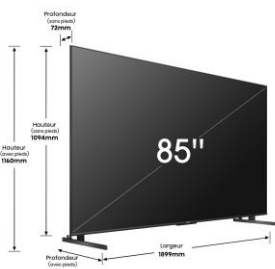

ACCESSOIRES FOURNIS

Télécommande	Télécommande vocale (ERF3C86H)
Piles pour télécommande	AAAx2
Compatibilité fixation VESA (mm)	600 x 400 mm
Câble d'alimentation	Oui

SPECIFICITES TECHNIQUES

Référence	65U7KQ
EAN	6942147498231
Dimension du carton (L*P*H, en mm)	2100x248x1304mm
Dimension du produit avec les pieds	1899x455x1160mm
Dimension du produit sans les pieds	1899x72x1094mm
Écartement du/des pied(s)	-
Poids du produit + carton	66.2kg
Poids du produit avec pieds	50.6kg
Poids du produit sans pieds	49.4kg