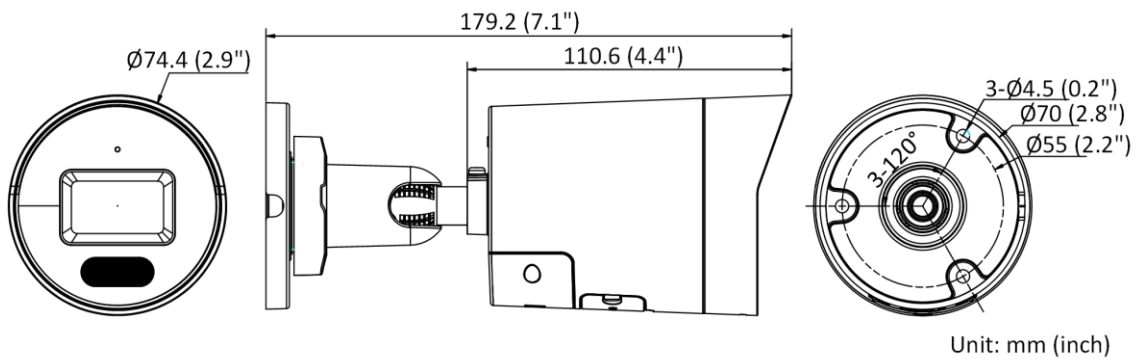

▪ Available Model

DS-2CD2047G2H-LIU/SL(2.8mm)/Black

DS-2CD2047G2H-LIU/SL(2.8mm)

DS-2CD2047G2H-LIU/SL(4mm)

▪ **Dimension**

▪ **Accessory**

▪ **Optional**

DS-1275ZJ-SUS Vertical Pole Mount	DS-1276ZJ-SUS Corner Mount	DS-1280ZJ-XS Junction Box
		