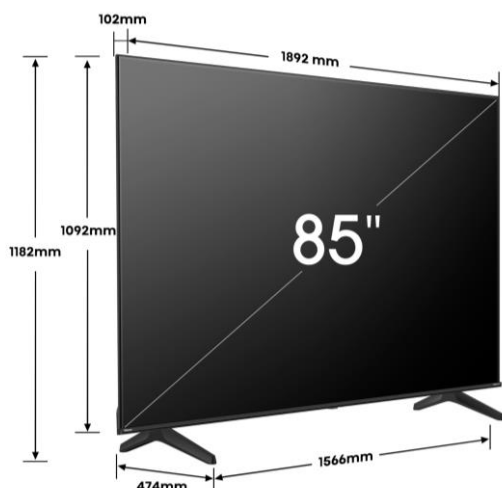

IMAGE

Taille de l'écran	85" – 214,78cm
Résolution de l'écran	Ultra HD (3840x2160)
Technologie d'affichage	Direct LED
Fréquence native de la dalle	60 Hz
Pic de luminosité	400nits

TRAITEMENT DE L'IMAGE

HDR	Oui
Compatibilité formats HDR	Dolby Vision, HDR10+, HDR10, HLG
Capteur de luminosité	Oui
Compensation de mouvement (MEMC)	Oui
Upscaling Ultra HD / 4K	Oui
Spectre Colorimétrique Elargi	Oui
Compatible couleurs 8 bits	Oui
Format de décodage	HEVC (H.265), VP9, H.264, MPEG4, MPEG2, AV1
Mode(s) Cinéma	Oui
Mode Filmmaker	Oui
Mode Sport	Oui
Mode Jeu	Mode Jeu Plus

CONNECTIQUES

Prises HDMI	3 x HDMI 2.1
Dont HDMI compatible ARC/eARC	1 (eARC)
Compatible VRR (Variable refresh rate)	Oui
Compatible Mode Jeu Auto (ALLM)	Oui
Prises USB Multimédias	2
Sortie Audio S/PDIF	1
Entrée Audio (L/R)	1(mini)
Prise casque	1
Prises antennes	2
Entrée Composite (AV)	1(mini)
Ethernet (RJ45)	1

RECEPTION ET FONCTIONNALITE

Tuner	DVB-T2/T/C/S2/S
Certification Fransat	Oui
Hbbtv	Oui
Common Interface (CI+)	Oui
Contrôle Parental	Oui
PVR	Oui
Timeshift	Oui
Mode Hôtel	Oui

DESIGN

Finesse du cadre	Sans bord
Finition	Dark Grey
Pied central	-
Pieds ajustables	Oui

SMART TV

Smart TV	Oui (VIDAA U7.6)
Assistant vocal intégré	Oui (Alexa / VIDAA Voice)
Contrôle vocal via télécommande	Oui
Navigateur internet	Oui
Lecteur multimédia	Oui (Vidéo/Audio/Photo)
Wifi intégré	Oui
Bluetooth	Oui (Audio, Souris, Clavier)
Partage de contenus (DLNA)	Oui
Partage d'écran	Oui (PC, Tablette, Mobile)
Magasin d'applications	Oui
Mode d'image automatique via IA	Oui
Vidaa ART	Oui
Applications en accès direct sur la télécommande	Oui (Netflix, Youtube, ...)

SON

Puissance des haut-parleurs	2x15 W
Effet surround	-
Dolby Atmos	-
DTS Virtual X	Oui
Compatibilité AC-4	Oui
Égaliseur	Oui (Paramètres avancés)

FORMATS SUPPORTÉS

Vidéo	.mp4/.mov/.mkv/.ts/.avi/.wmv/.flv/.webm
Audio	.wav/.mp3/.wma/.flac
Image	.jpg,.jpeg,.bmp,.PNG,.GIF

DONNEES ENERGETIQUE

Alimentation	100V-240V 50/60Hz
Classe énergétique en SDR	E
Classe énergétique en HDR	G
Consommation en veille	≤0.5 W
Consommation en SDR	TBC
Consommation en HDR	TBC
Quantité de mercure	0 mg
Présence de plomb	Oui
Arrêt programmable	Oui
Mise en veille automatique	Oui

ACCESSOIRES FOURNIS

Télécommande	Télécommande vocale (ERF2AC36H)
Piles pour télécommande	AAAx2
Compatibilité fixation VESA (mm)	600x400 mm
Câble d'alimentation	Oui

SPECIFICITES TECHNIQUES

Référence	85A6N
EAN	6942351401157
Dimension du carton (L*P*H, en cm)	2100x248x1304mm
Dimension du produit avec les pieds	1892x474x1182mm
Dimension du produit sans les pieds	1892x102x1092mm
Ecartement des pieds	1566mm
Poids du produit + carton	53.4kg
Poids du produit avec pieds	37.1kg
Poids du produit sans pieds	36.0kg

*1 peut ne pas être disponible au moment de l'achat

2 Prise en charge des spécifications HDMI2.1 : ALLM, eARC, VRR.

Le taux de rafraîchissement varie de 48Hz-60Hz sous une résolution de 4K.

Fiche produit préliminaire, visuels non contractuels, informations sujettes à modification