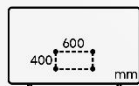

IMAGE

Taille de l'écran	85" – 215 cm
Résolution de l'écran	Ultra HD (3840x2160)
Technologie d'affichage	QLED & Direct LED
Fréquence native de la dalle	60Hz (120Hz HSR)
Pic de luminosité	400 nits

TRAITEMENT DE L'IMAGE

HDR	Oui
Compatibilité formats HDR	Dolby Vision, décode le HDR10+, HDR10, HLG
Processeur	Quad Core, Hi-View Engine
Capteur de luminosité	Oui
Compensation de mouvement (MEMC)	Oui
Upscaling Ultra HD	Oui
Spectre Colorimétrique Elargi	Oui
Quantum Dot (QLED)	Oui
Compatible couleurs 10 bits	Oui
Format de décodage	HEVC(H.265),VP8,VP9,AVC(H.264),MPEG4,MPEG1/2,WMV3,AV1,VC1
Mode(s) Cinéma	Oui
Mode Filmmaker	Oui
Mode Sport	Oui
Mode Jeu	Mode Jeu Plus

CONNECTIQUES

Prises HDMI	3 x HDMI 2.1 (4K 60Hz)
Dont HDMI compatible ARC/eARC	1
Compatible VRR (Variable refresh rate)	Oui (3)
Compatible Mode Jeu Auto (ALLM)	Oui (3)
Prises USB Multimédias	2
Sortie Audio S/PDIF	1 (mini)
Entrée Audio (L/R)	1
Prise casque	1
Prises antennes	2
Entrée Composite (AV)	1 (mini)
Ethernet (RJ45)	1

RECEPTION ET FONCTIONNALITE

Tuner	DVB-T2/T/C/S2/S
Certification Fransat	Oui
Hbbtv	Oui
Common Interface (CI+)	Oui
Contrôle Parental	Oui
PVR	Oui
Timeshift	Oui
Mode Hôtel	Oui

DESIGN

Finesse du cadre	Sans bord
Finition	Métal – Noir

Inclus dans le carton

- Télécommande
- Piles
- Manuel d'utilisateur
- Page de démarrage rapide
- Câble d'alimentation

Support Mural

VESA standard:
600x400 mm

SMART TV