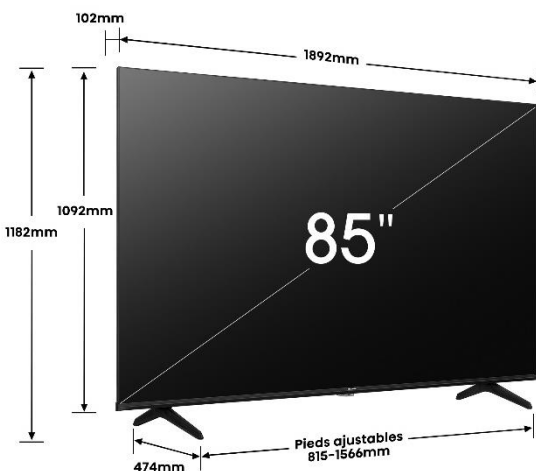

IMAGE

Taille de l'écran	85" – 215 cm
Résolution de l'écran	Ultra HD (3840x2160)
Technologie d'affichage	QLED & Direct LED
Fréquence native de la dalle	60Hz (120Hz HSR)
Pic de luminosité	400 nits

TRAITEMENT DE L'IMAGE

HDR	Oui
Compatibilité formats HDR	Dolby Vision, décode le HDR10+, HDR10, HLG
Processeur	Quad Core, Hi-View Engine
Capteur de luminosité	Oui
Compensation de mouvement (MEMC)	Oui
Upscaling Ultra HD	Oui
Spectre Colorimétrique Elargi	Oui
Quantum Dot (QLED)	Oui
Compatible couleurs 10 bits	Oui
Format de décodage	HEVC(H.265),VP8,VP9,AVC(H.264),MPEG4,MPEG1/2,WMV3,AV1,VC1
Mode(s) Cinéma	Oui
Mode Filmmaker	Oui
Mode Sport	Oui
Mode Jeu	Mode Jeu Plus

CONNECTIQUES

Prises HDMI	3 x HDMI 2.1 (4K 60Hz)
Dont HDMI compatible ARC/eARC	1
Compatible VRR (Variable refresh rate)	Oui (3)
Compatible Mode Jeu Auto (ALLM)	Oui (3)
Prises USB Multimédias	2
Sortie Audio S/PDIF	1 (mini)
Entrée Audio (L/R)	1
Prise casque	1
Prises antennes	2
Entrée Composite (AV)	1 (mini)
Ethernet (RJ45)	1

RECEPTION ET FONCTIONNALITE

Tuner	DVB-T2/T/C/S2/S
Certification Fransat	Oui
Hbbtv	Oui
Common Interface (CI+)	Oui
Contrôle Parental	Oui
PVR	Oui
Timeshift	Oui
Mode Hôtel	Oui

DESIGN

Finesse du cadre	Sans bord
Finition	Métal – Noir

Inclus dans le carton

- Télécommande
- Piles
- Manuel d'utilisateur
- Page de démarrage rapide
- Câble d'alimentation

Support Mural

VESA standard:
600x400 mm

SMART TV

Smart TV	Oui (Vidaa U7.6)
Assistant vocal intégré	Oui (Alexa / VIDAA Voice)
Contrôle vocal via télécommande	Oui
Navigateur internet	Oui
Lecteur multimédia	Oui (Vidéo/Audio/Photo)
Wifi intégré	Oui
Bluetooth	Oui (Audio, Souris, Clavier)
Partage de contenus (DLNA)	Oui
Partage d'écran	Oui (PC, Tablette, Mobile)
Airplay2	Oui
Magasin d'applications	Oui
Mode d'image automatique via IA	Oui
Vidaa ART	Oui
Applications en accès direct sur la télécommande	Oui (Netflix, Youtube, Prime Vidéo...)

SON

Puissance des haut-parleurs	2*15 W
Dolby Atmos	Oui
Dolby Audio	Oui
Compatibilité AC-4	Oui
Égaliseur	Oui (Paramètres avancés)

FORMATS SUPPORTÉS

Vidéo	.avi, .mp4, .mov, .mkv, .mpg, .mpeg, .vob, .flv, .webm, .ogm
Audio	.wma, .mp4, .FLAC, .MP2, .MP3 music(.mp3 aac wma wav)
Image	.jpeg, .bmp, .PNG, .GIF

DONNEES ENERGETIQUE

Alimentation	100V-240V 50/60Hz
Classe énergétique en SDR	E
Classe énergétique en HDR	G
Consommation en veille	≤0.5 W
Consommation en SDR	129 kWh/1000h
Consommation en HDR	300 kWh/1000h
Quantité de mercure	0 mg
Présence de plomb	Oui
Arrêt programmable	Oui
Mise en veille automatique	Oui

ACCESSOIRES FOURNIS

Télécommande	Télécommande vocale (ERF2AC36H)
Piles pour télécommande	AAAx2
Compatibilité fixation VESA (mm)	600 x 400 mm
Câble d'alimentation	Oui

SPECIFICITES TECHNIQUES

Référence	85E7NQ
EAN	6942351402758
Dimension du carton (L*P*H, en mm)	2100x248x1304mm
Dimension du produit avec les pieds	1892x474x1182mm
Dimension du produit sans les pieds	1892x102x1092mm
Distance minimal / maximale entre les pieds	815 / 1566 mm
Poids du produit + carton	53.4kg
Poids du produit avec pieds	37.1kg
Poids du produit sans pieds	36.0kg

*1 peut ne pas être disponible au moment de l'achat

2 Prise en charge des spécifications HDMI2.1 : ALLM, eARC, VRR.

Le taux de rafraîchissement varie de 48Hz-60Hz sous une résolution de 4K.

Fiche produit préliminaire, visuels non contractuels, informations sujettes à modification