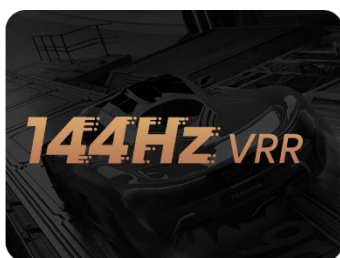

EAN: 6942351402871

65" Série E7N PRO

65E7NQ PRO

TV 4K QLED LOCAL DIMMING 144Hz

DOLBY VISION-ATMOS

IMAGE

| | |
|------------------------------|-----------------------------------|
| Taille de l'écran | 65" – 164 cm |
| Résolution de l'écran | Ultra HD (3840x2160) |
| Technologie d'affichage | QLED & Direct LED |
| Fréquence native de la dalle | 120Hz / 144Hz (VRR) / 240Hz (HSR) |
| Local Dimming | Oui – 32 zones |
| Pic de luminosité | 450 nits |