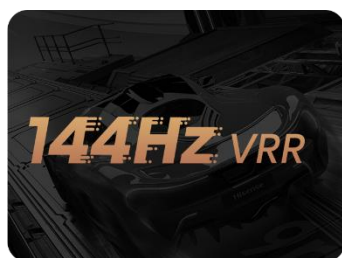

EAN: 6942351402994

85" Série E7N PRO

85E7NQ PRO

TV 4K QLED LOCAL DIMMING 144Hz

DOLBY VISION-ATMOS

IMAGE

Taille de l'écran	85" – 215 cm
Résolution de l'écran	Ultra HD (3840x2160)
Technologie d'affichage	QLED & Direct LED
Fréquence native de la dalle	120Hz / 144Hz (VRR) / 240Hz (HSR)
Local Dimming	Oui – 96 zones
Pic de luminosité	500 nits