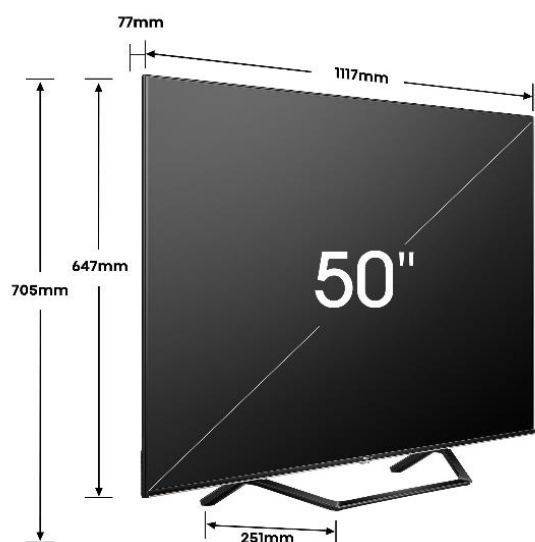

IMAGE

Taille de l'écran	50" – 126 cm
Résolution de l'écran	Ultra HD (3840x2160)
Technologie d'affichage	QLED & Direct LED
Fréquence native de la dalle	60Hz (120Hz HSR)
Pic de luminosité	350 nits

TRAITEMENT DE L'IMAGE

HDR	Oui
Compatibilité formats HDR	Dolby Vision, décode le HDR10+, HDR10, HLG
Processeur	Quad Core, Hi-View Engine
Capteur de luminosité	Oui
Compensation de mouvement (MEMC)	Oui
Upscaling Ultra HD	Oui
Spectre Colorimétrique Elargi	Oui
Quantum Dot (QLED)	Oui
Compatible couleurs 10 bits	Oui
Format de décodage	HEVC(H.265),VP8,VP9,AVC(H.264),MPEG4,MPEG1/2,WMV3,AV1,VC1
Mode(s) Cinéma	Oui
Mode Filmmaker	Oui
Mode Sport	Oui
Mode Jeu	Mode Jeu Plus

CONNECTIQUES

Prises HDMI	3 x HDMI 2.1 (4K 60Hz)
Dont HDMI compatible ARC/eARC	1
Compatible VRR (Variable refresh rate)	Oui (3)
Compatible Mode Jeu Auto (ALLM)	Oui (3)
Prises USB Multimédias	2
Sortie Audio S/PDIF	1 (mini)
Entrée Audio (L/R)	1
Prise casque	1
Prises antennes	2
Entrée Composite (AV)	1 (mini)
Ethernet (RJ45)	1

RECEPTION ET FONCTIONNALITE

Tuner	DVB-T2/T/C/S2/S
Certification Fransat	Oui
Hbbtv	Oui
Common Interface (CI+)	Oui
Contrôle Parental	Oui
PVR	Oui
Timeshift	Oui
Mode Hôtel	Oui

DESIGN

Finesse du cadre	Sans bord
Finition	Métal – Noir

SMART TV

Smart TV	Oui (Vidaa U7.6)
Assistant vocal intégré	Oui (Alexa / VIDAA Voice)
Contrôle vocal via télécommande	Oui
Navigateur internet	Oui
Lecteur multimédia	Oui (Vidéo/Audio/Photo)
Wifi intégré	Oui
Bluetooth	Oui (Audio, Souris, Clavier)
Partage de contenus (DLNA)	Oui
Partage d'écran	Oui (PC, Tablette, Mobile)
Airplay2	Oui
Magasin d'applications	Oui
Mode d'image automatique via IA	Oui
Vidaa ART	Oui
Applications en accès direct sur la télécommande	Oui (Netflix, Youtube, Prime Vidéo...)

SON

Puissance des haut-parleurs	2*10 W
Dolby Atmos	Oui
Dolby Audio	Oui
Compatibilité AC-4 / MPEG H	Oui
Égaliseur	Oui (Paramètres avancés)

FORMATS SUPPORTÉS

Vidéo	.avi,.mp4,.mov,.mkv,.mpg,.mpeg,.vob,.flv,.webm,.ogm
Audio	.wma,.mp4,.FLAC,.MP2,.MP3 music(mp3 aac wma wav)
Image	.jpeg,.bmp,.PNG,.GIF

DONNEES ENERGETIQUE

Alimentation	100V-240V 50/60Hz
Classe énergétique en SDR	E
Classe énergétique en HDR	G
Consommation en veille	≤0.5 W
Consommation en SDR	54 kWh/1000h
Consommation en HDR	100 kWh/1000h
Quantité de mercure	0 mg
Présence de plomb	Oui
Arrêt programmable	Oui
Mise en veille automatique	Oui

ACCESSOIRES FOURNIS

Télécommande	Télécommande vocale (ERF2AC36H)
Piles pour télécommande	AAAx2
Compatibilité fixation VESA (mm)	300 x 200 mm
Câble d'alimentation	Oui

SPECIFICITES TECHNIQUES

Référence	50A7NQ
EAN	6942351403335
Dimension du carton (L*P*H, en mm)	1231x139x781mm
Dimension du produit avec les pieds	1117x251x705mm
Dimension du produit sans les pieds	1117x77x647mm
Poids du produit + carton	15.5kg
Poids du produit avec pieds	11.8kg
Poids du produit sans pieds	11.2kg

*1 peut ne pas être disponible au moment de l'achat

2 Prise en charge des spécifications HDMI2.1 : ALLM, eARC, VRR.

Le taux de rafraîchissement varie de 48Hz-60Hz sous une résolution de 4K.

Fiche produit préliminaire, visuels non contractuels, informations sujettes à modification