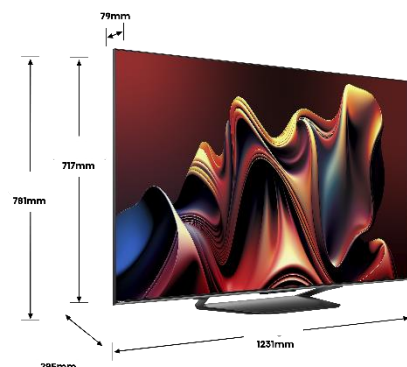

ACCESSOIRES FOURNIS

Télécommande	Télécommande vocale (ERF6A66)
Piles pour télécommande	AAx2
Compatibilité fixation VESA (mm)	400 x 200 mm
Câble d'alimentation	Oui

SPECIFICITES TECHNIQUES

Référence	55U7NQ
EAN	6942351404325
Dimension du carton (L*P*H, en mm)	1387x145x888mm
Dimension du produit avec les pieds	1231x295x781mm
Dimension du produit sans les pieds	1231x79x717mm
Écartement du/des pied(s)	-
Poids du produit + carton	20.4kg
Poids du produit avec pieds	15.4kg
Poids du produit sans pieds	13.9kg