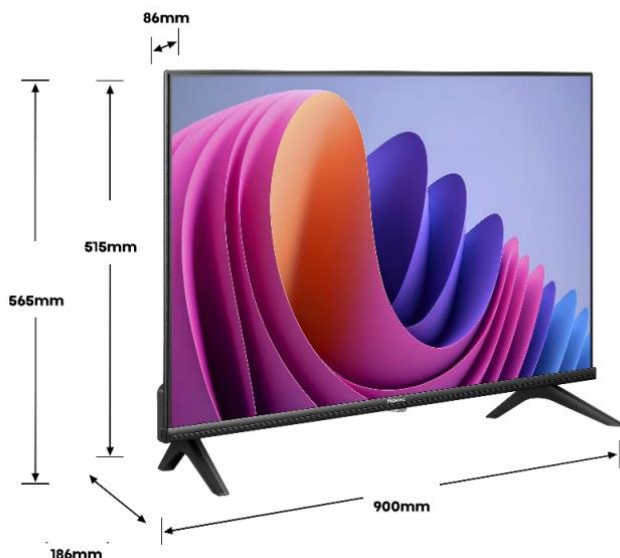

ACCESSOIRES FOURNIS

Télécommande	Télécommande vocale (EN2036H)
Piles pour télécommande	AAAx2
Compatibilité fixation VESA (mm)	200x200 mm
Câble d'alimentation	Oui

SPECIFICITES TECHNIQUES

Référence	40A49N
EAN	6942351405674
Dimension du carton (L*P*H, en cm)	1008x129x615 mm
Dimension du produit avec les pieds	900x186x565 mm
Dimension du produit sans les pieds	900x85x515 mm
Ecartement des pieds	811mm
Poids du produit + carton	7.9kg
Poids du produit avec pieds	5.5kg
Poids du produit sans pieds	5.4kg