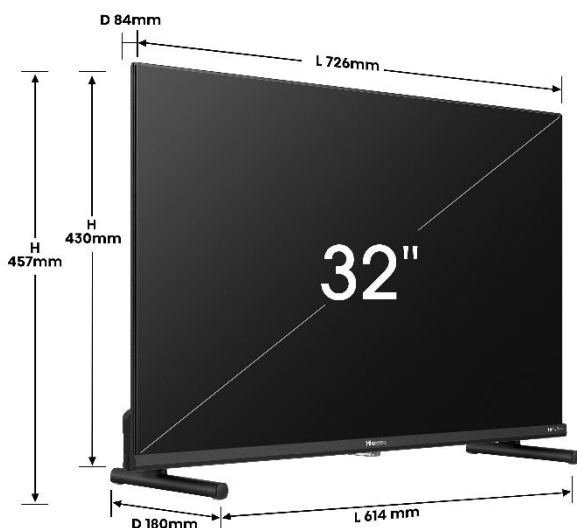

IMAGE

Taille de l'écran	32" – 80 cm
Résolution de l'écran	FHD (1920x1080)
Technologie d'affichage	QLED/Direct LED
Fréquence native de la dalle	60 Hz

TRAITEMENT DE L'IMAGE

Compatibilité formats HDR	-
Processeur	Quad Core/MT9602R
Reduction de bruit	Oui
Compensation de mouvement (MEMC)	-
Upscaling Ultra HD	-
Spectre Colorimétrique Elargi	Oui
Quantum Dot (QLED)	Oui
Compatible couleurs 10 bits	-
Format de décodage	HEVC(H.265),VP8,VP9,AVC(H.264),MPEG4,MPEG1/2,WMV3,AV1,VC1
Mode(s) Cinéma	-
Mode Filmmaker	-
IMAX Enhanced	-
Mode Sport	Oui
Mode Jeu	Oui
Input lag en Mode Jeu	20 ms

CONNECTIQUES

Prises HDMI	2
Dont HDMI compatible ARC/eARC	1 (ARC)
Compatible VRR (Variable refresh rate)	-
Compatible Mode Jeu Auto (ALLM)	-
Prises USB Multimédias	2 (+1 type C)
Sortie Audio S/PDIF	1 (Optique)
Entrée Audio (L/R)	1
Prise casque	1
Prises antennes	2
Entrée Composite (AV)	1
Ethernet (RJ45)	1

RECEPTION ET FONCTIONNALITE

Tuner	DVB-T2/C/S2
Certification Fransat	Oui
Hbbtv	Oui
Common Interface (CI+)	Oui
Contrôle Parental	Oui
Mode Hôtel	Oui

DESIGN

Finesse du cadre	Sans bord
Finition	Brossé – Noir
Double pieds	Oui
Pieds ajustables	Oui
Système de management des câbles	-

SMART TV

Smart TV	Oui (Vidaa U6)
Assistant vocal intégré	Alexa / VIDAA voice
Contrôle vocal via télécommande	-
Navigateur internet	Oui
Lecteur multimédia	Oui (Vidéo/Audio/Photo)
Wifi intégré	Oui
Bluetooth	-
Partage de contenus (DLNA)	Oui
Partage d'écran	Oui (PC, Tablette, Mobile)
Magasin d'applications	Oui
Mode d'image automatique via IA	-
Vidaa ART	Oui
Applications en accès direct sur la télécommande	Netflix, Prime Video, Youtube, Disney+, Molotov, Rakuten TV...

SON

Puissance des haut-parleurs	2 x 8 W
Effet surround	-
Dolby Atmos	-
Dolby Audio	Oui
DTS	Oui (DTS HD)
Compatibilité AC-4	Oui
Égaliseur	Oui

FORMATS SUPPORTÉS

Vidéo	.avi,.mp4,.mov,.mkv,.mpg,.mpeg,.vob,.flv,.webm,.ogm
Audio	.wma,.mp4,.FLAC,.MP2,.MP3 music(mp3 aac wma wav)
Image	.jpeg,.bmp,.PNG,.GIF

DONNEES ENERGETIQUE

Alimentation	100V-240V 50Hz
Classe énergétique en SDR	F
Classe énergétique en HDR	-
Consommation en veille	≤0.5 W
Consommation en SDR	27 kWh/1000h
Consommation en HDR	-
Quantité de mercure	0 mg
Présence de plomb	Oui
Arrêt programmable	Oui
Mise en veille automatique	Oui

ACCESSOIRES FOURNIS

Télécommande	Télécommande standard (EN2036H)
Piles pour télécommande	AAAx2
Compatibilité fixation VESA (mm)	100x200 mm
Câble d'alimentation	Oui

SPECIFICITES TECHNIQUES

Référence	32A5NQ
EAN	6942351405841
Dimension du carton (L*P*H, en mm)	811x114x515mm
Dimension du produit avec les pieds	721x179x452mm
Dimension du produit sans les pieds	721x73x430mm
Écartement du/des pied(s)	617 mm
Poids du produit + carton	5.6 kg
Poids du produit avec pieds	3.9 kg
Poids du produit sans pieds	3.8 kg