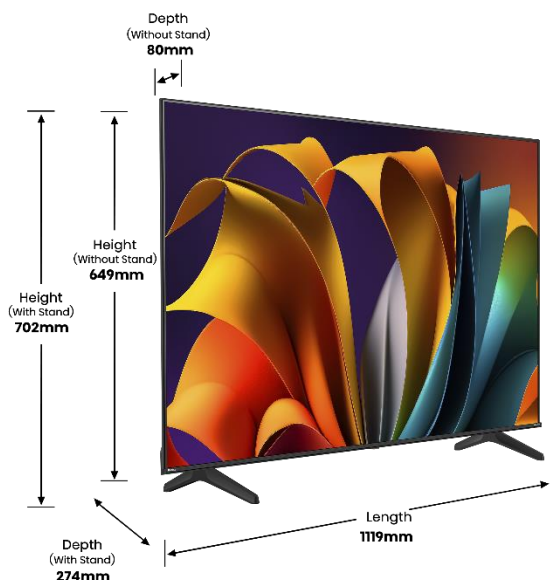

IMAGE

Taille de l'écran	50" – 126 cm
Résolution de l'écran	Ultra HD (3840x2160)
Technologie d'affichage	Direct LED
Fréquence native de la dalle	60 Hz

TRAITEMENT DE L'IMAGE

HDR	Oui
Compatibilité formats HDR	Dolby Vision, HDR10+, HDR10, HLG
Capteur de luminosité	Oui
Compensation de mouvement (MEMC)	Oui
Upscaling Ultra HD / 4K	Oui
Spectre Colorimétrique Elargi	Oui
Compatible couleurs 8 bits	Oui
Format de décodage	HEVC (H.265), VP9, H.264, MPEG4, MPEG2, AV1
Mode(s) Cinéma	Oui
Mode Filmmaker	Oui
Mode Sport	Oui
Mode Jeu	Mode Jeu Plus

CONNECTIQUES

Prises HDMI	3 x HDMI 2.1
Dont HDMI compatible ARC/eARC	1 (eARC)
Compatible VRR (Variable refresh rate)	Oui
Compatible Mode Jeu Auto (ALLM)	Oui
Prises USB Multimédias	2
Sortie Audio S/PDIF	1
Entrée Audio (L/R)	1(mini)
Prise casque	1
Prises antennes	2
Entrée Composite (AV)	1(mini)
Ethernet (RJ45)	1

RECEPTION ET FONCTIONNALITE

Tuner	DVB-T2/T/C/S2/S
Certification Fransat	Oui
Hbbtv	Oui
Common Interface (CI+)	Oui
Contrôle Parental	Oui
PVR	Oui
Timeshift	Oui
Mode Hôtel	Oui

DESIGN

Finesse du cadre	Sans bord
Finition	Dark Grey
Pied central	-
Pieds ajustables	Oui

SMART TV

Smart TV	Oui (VIDAA U7.6)
Assistant vocal intégré	Oui (Alexa / VIDAA Voice)
Contrôle vocal via télécommande	Oui
Navigateur internet	Oui
Lecteur multimédia	Oui (Vidéo/Audio/Photo)
Wifi intégré	Oui
Bluetooth	Oui (Audio, Souris, Clavier)
Partage de contenus (DLNA)	Oui
Partage d'écran	Oui (PC, Tablette, Mobile)
Magasin d'applications	Oui
Mode d'image automatique via IA	Oui
Vidaa ART	Oui
Applications en accès direct sur la télécommande	Oui (Netflix, Youtube, ...)

SON

Puissance des haut-parleurs	2x10 W
Effet surround	-
Dolby Atmos	-
DTS Virtual X	Oui
Compatibilité AC-4	Oui
Égaliseur	Oui (Paramètres avancés)

FORMATS SUPPORTÉS

Vidéo	.mp4/.mov/.mkv/.ts/.avi/ .wmv/.flv/.webm
Audio	.wav/.mp3/.wma/.flac
Image	.jpg,.jpeg,.bmp,.PNG,.GIF

DONNEES ENERGETIQUE

Alimentation	100V-240V 50/60Hz
Classe énergétique en SDR	E
Classe énergétique en HDR	G
Consommation en veille	≤0.5 W
Consommation en SDR	54 kWh/1000h
Consommation en HDR	80 kWh/1000h
Quantité de mercure	0 mg
Présence de plomb	Oui
Arrêt programmable	Oui
Mise en veille automatique	Oui

ACCESSOIRES FOURNIS

Télécommande	Télécommande vocale (ERF2AC36H)
Piles pour télécommande	AAAx2
Compatibilité fixation VESA (mm)	200x400 mm
Câble d'alimentation	Oui

SPECIFICITES TECHNIQUES

Référence	50E63NT
EAN	6942351406190
Dimension du carton (L*P*H, en cm)	1265x135x799 mm
Dimension du produit avec les pieds	1119x274x702 mm
Dimension du produit sans les pieds	1119x80x649 mm
Ecartement des pieds	893mm
Poids du produit + carton	12.5kg
Poids du produit avec pieds	10kg
Poids du produit sans pieds	9.5kg

*1 peut ne pas être disponible au moment de l'achat

2 Prise en charge des spécifications HDMI2.1 : ALLM, eARC, VRR.

Le taux de rafraîchissement varie de 48Hz-60Hz sous une résolution de 4K.

Fiche produit préliminaire, visuels non contractuels, informations sujettes à modification