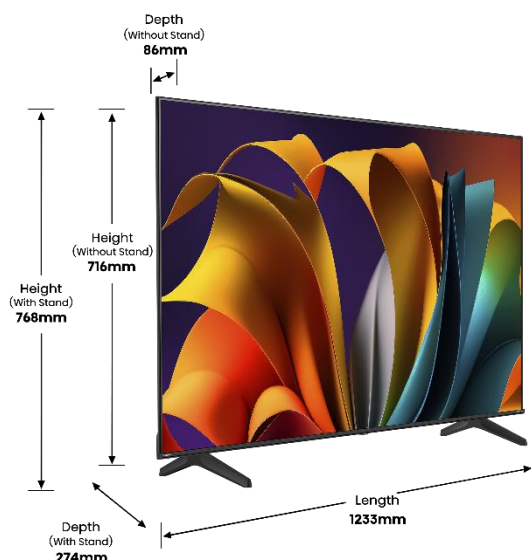

IMAGE

Taille de l'écran	55" – 139cm
Résolution de l'écran	Ultra HD (3840x2160)
Technologie d'affichage	Direct LED
Fréquence native de la dalle	60 Hz

TRAITEMENT DE L'IMAGE

HDR	Oui
Compatibilité formats HDR	Dolby Vision, HDR10+, HDR10, HLG
Capteur de luminosité	Oui
Compensation de mouvement (MEMC)	Oui
Upscaling Ultra HD / 4K	Oui
Spectre Colorimétrique Elargi	Oui
Compatible couleurs 8 bits	Oui
Format de décodage	HEVC (H.265), VP9, H.264, MPEG4, MPEG2, AV1
Mode(s) Cinéma	Oui
Mode Filmmaker	Oui
Mode Sport	Oui
Mode Jeu	Mode Jeu Plus

CONNECTIQUES

Prises HDMI	3 x HDMI 2.1
Dont HDMI compatible ARC/eARC	1 (eARC)
Compatible VRR (Variable refresh rate)	Oui
Compatible Mode Jeu Auto (ALLM)	Oui
Prises USB Multimédias	2
Sortie Audio S/PDIF	1
Entrée Audio (L/R)	1(mini)
Prise casque	1
Prises antennes	2
Entrée Composite (AV)	1(mini)
Ethernet (RJ45)	1

RECEPTION ET FONCTIONNALITE

Tuner	DVB-T2/T/C/S2/S
Certification Fransat	Oui
Hbbtv	Oui
Common Interface (CI+)	Oui
Contrôle Parental	Oui
PVR	Oui
Timeshift	Oui
Mode Hôtel	Oui

DESIGN

Finesse du cadre	Sans bord
Finition	Dark Grey
Pied central	-
Pieds ajustables	Oui

SMART TV

Smart TV	Oui (VIDAA U7.6)
Assistant vocal intégré	Oui (Alexa / VIDAA Voice)
Contrôle vocal via télécommande	Oui
Navigateur internet	Oui
Lecteur multimédia	Oui (Vidéo/Audio/Photo)
Wifi intégré	Oui
Bluetooth	Oui (Audio, Souris, Clavier)
Partage de contenus (DLNA)	Oui
Partage d'écran	Oui (PC, Tablette, Mobile)
Magasin d'applications	Oui
Mode d'image automatique via IA	Oui
Vidaa ART	Oui
Applications en accès direct sur la télécommande	Oui (Netflix, Youtube, ...)

SON

Puissance des haut-parleurs	2x10 W
Effet surround	-
Dolby Atmos	-
DTS Virtual X	Oui
Compatibilité AC-4	Oui
Égaliseur	Oui (Paramètres avancés)

FORMATS SUPPORTÉS

Vidéo	.mp4/.mov/.mkv/.ts/.avi/.wmv/.flv/.webm
Audio	.wav/.mp3/.wma/.flac
Image	.jpg,.jpeg,.bmp,.PNG,.GIF

DONNEES ENERGETIQUE

Alimentation	100V-240V 50/60Hz
Classe énergétique en SDR	E
Classe énergétique en HDR	G
Consommation en veille	≤0.5 W
Consommation en SDR	64 kWh/1000h
Consommation en HDR	100 kWh/1000h
Quantité de mercure	0 mg
Présence de plomb	Oui
Arrêt programmable	Oui
Mise en veille automatique	Oui

ACCESSOIRES FOURNIS

Télécommande	Télécommande vocale (ERF2AC36H)
Piles pour télécommande	AAAx2
Compatibilité fixation VESA (mm)	200x400 mm
Câble d'alimentation	Oui

SPECIFICITES TECHNIQUES

Référence	55E63NT
EAN	6942351406336
Dimension du carton (L*P*H, en cm)	1400x135x846mm
Dimension du produit avec les pieds	1233x274x768mm
Dimension du produit sans les pieds	1233x86x716mm
Ecartement des pieds	973mm
Poids du produit + carton	16.5kg
Poids du produit avec pieds	11kg
Poids du produit sans pieds	10.9kg

*1 peut ne pas être disponible au moment de l'achat

2 Prise en charge des spécifications HDMI2.1 : ALLM, eARC, VRR.

Le taux de rafraîchissement varie de 48Hz-60Hz sous une résolution de 4K.

Fiche produit préliminaire, visuels non contractuels, informations sujettes à modification