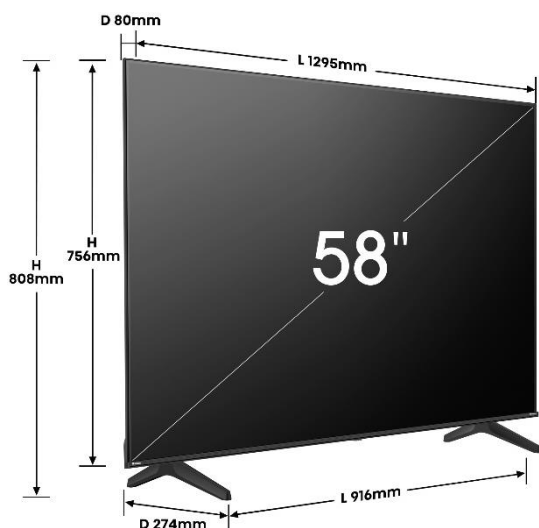

IMAGE

Taille de l'écran	58" – 146cm
Résolution de l'écran	Ultra HD (3840x2160)
Technologie d'affichage	Direct LED
Fréquence native de la dalle	60 Hz
Pic de luminosité	330nits

TRAITEMENT DE L'IMAGE

HDR	Oui
Compatibilité formats HDR	Dolby Vision, HDR10+, HDR10, HLG
Capteur de luminosité	Oui
Compensation de mouvement (MEMC)	Oui
Upscaling Ultra HD / 4K	Oui
Spectre Colorimétrique Elargi	Oui
Compatible couleurs 8 bits	Oui
Format de décodage	HEVC (H.265), VP9, H.264, MPEG4, MPEG2, AV1
Mode(s) Cinéma	Oui
Mode Filmmaker	Oui
Mode Sport	Oui
Mode Jeu	Mode Jeu Plus

CONNECTIQUES

Prises HDMI	3 x HDMI 2.1
Dont HDMI compatible ARC/eARC	1 (eARC)
Compatible VRR (Variable refresh rate)	Oui
Compatible Mode Jeu Auto (ALLM)	Oui
Prises USB Multimédias	2
Sortie Audio S/PDIF	1
Entrée Audio (L/R)	1(mini)
Prise casque	1
Prises antennes	2
Entrée Composite (AV)	1(mini)
Ethernet (RJ45)	1

RECEPTION ET FONCTIONNALITE

Tuner	DVB-T2/T/C/S2/S
Certification Fransat	Oui
Hbbtv	Oui
Common Interface (CI+)	Oui
Contrôle Parental	Oui
PVR	Oui
Timeshift	Oui
Mode Hôtel	Oui

DESIGN

Finesse du cadre	Sans bord
Finition	Dark Grey
Pied central	-
Pieds ajustables	Oui

SMART TV

Smart TV	Oui (VIDAA U7.6)
Assistant vocal intégré	Oui (Alexa / VIDAA Voice)
Contrôle vocal via télécommande	Oui
Navigateur internet	Oui
Lecteur multimédia	Oui (Vidéo/Audio/Photo)
Wifi intégré	Oui
Bluetooth	Oui (Audio, Souris, Clavier)
Partage de contenus (DLNA)	Oui
Partage d'écran	Oui (PC, Tablette, Mobile)
Magasin d'applications	Oui
Mode d'image automatique via IA	Oui
Vidaa ART	Oui
Applications en accès direct sur la télécommande	Oui (Netflix, Youtube, ...)

SON

Puissance des haut-parleurs	2x10 W
Effet surround	-
Dolby Atmos	-
DTS Virtual X	Oui
Compatibilité AC-4	Oui
Égaliseur	Oui (Paramètres avancés)

FORMATS SUPPORTÉS

Vidéo	.mp4/.mov/.mkv/.ts/.avi/.wmv/.flv/.webm
Audio	.wav/.mp3/.wma/.flac
Image	.jpg/.jpeg/.bmp/.PNG/.GIF

DONNEES ENERGETIQUE

Alimentation	100V-240V 50/60Hz
Classe énergétique en SDR	E
Classe énergétique en HDR	G
Consommation en veille	≤0.5 W
Consommation en SDR	70 kWh/1000h
Consommation en HDR	112 kWh/1000h
Quantité de mercure	0 mg
Présence de plomb	Oui
Arrêt programmable	Oui
Mise en veille automatique	Oui

ACCESSOIRES FOURNIS

Télécommande	Télécommande vocale (ERF2AC36H)
Piles pour télécommande	AAAx2
Compatibilité fixation VESA (mm)	200x400 mm
Câble d'alimentation	Oui

SPECIFICITES TECHNIQUES

Référence	58A6N
EAN	6942351406541
Dimension du carton (L*P*H, en mm)	1450x150x874mm
Dimension du produit avec les pieds	1295x274x808mm
Dimension du produit sans les pieds	1295x80x756mm
Ecartement des pieds (mm)	916mm
Poids du produit + carton	16.9kg
Poids du produit avec pieds	11.9kg
Poids du produit sans pieds	11.7kg

*1 peut ne pas être disponible au moment de l'achat

2 Prise en charge des spécifications HDMI2.1 : ALLM, eARC, VRR.

Le taux de rafraîchissement varie de 48Hz-60Hz sous une résolution de 4K.

Fiche produit préliminaire, visuels non contractuels, informations sujettes à modification