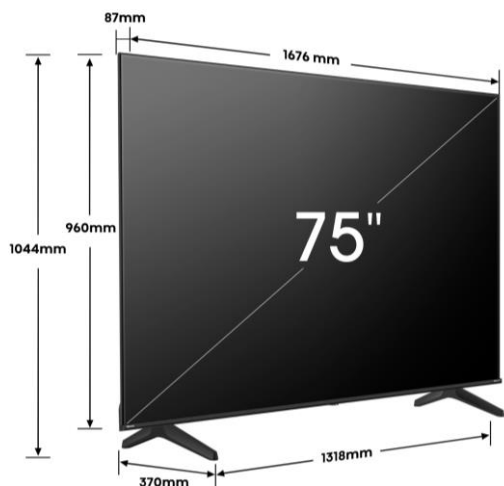

IMAGE

Taille de l'écran	75" – 189cm
Résolution de l'écran	Ultra HD (3840x2160)
Technologie d'affichage	Direct LED
Fréquence native de la dalle	60 Hz
Pic de luminosité	350nits

TRAITEMENT DE L'IMAGE

HDR	Oui
Compatibilité formats HDR	Dolby Vision, HDR10+, HDR10, HLG
Capteur de luminosité	Oui
Compensation de mouvement (MEMC)	Oui
Upscaling Ultra HD / 4K	Oui
Spectre Colorimétrique Elargi	Oui
Compatible couleurs 8 bits	Oui
Format de décodage	HEVC (H.265), VP9, H.264, MPEG4, MPEG2, AV1
Mode(s) Cinéma	Oui
Mode Filmmaker	Oui
Mode Sport	Oui
Mode Jeu	Mode Jeu Plus

CONNECTIQUES

Prises HDMI	3 x HDMI 2.1
Dont HDMI compatible ARC/eARC	1 (eARC)
Compatible VRR (Variable refresh rate)	Oui
Compatible Mode Jeu Auto (ALLM)	Oui
Prises USB Multimédias	2
Sortie Audio S/PDIF	1
Entrée Audio (L/R)	1(mini)
Prise casque	1
Prises antennes	2
Entrée Composite (AV)	1(mini)
Ethernet (RJ45)	1

RECEPTION ET FONCTIONNALITE

Tuner	DVB-T2/T/C/S2/S
Certification Fransat	Oui
Hbbtv	Oui
Common Interface (CI+)	Oui
Contrôle Parental	Oui
PVR	Oui
Timeshift	Oui
Mode Hôtel	Oui

DESIGN

Finesse du cadre	Sans bord
Finition	Dark Grey
Pied central	-
Pieds ajustables	Oui

SMART TV

Smart TV	Oui (VIDAA U7.6)
Assistant vocal intégré	Oui (Alexa / VIDAA Voice)
Contrôle vocal via télécommande	Oui
Navigateur internet	Oui
Lecteur multimédia	Oui (Vidéo/Audio/Photo)
Wifi intégré	Oui
Bluetooth	Oui (Audio, Souris, Clavier)
Partage de contenus (DLNA)	Oui
Partage d'écran	Oui (PC, Tablette, Mobile)
Magasin d'applications	Oui
Mode d'image automatique via IA	Oui
Vidaa ART	Oui
Applications en accès direct sur la télécommande	Oui (Netflix, Youtube, ...)

SON

Puissance des haut-parleurs	2x15 W
Effet surround	-
Dolby Atmos	-
DTS Virtual X	Oui
Compatibilité AC-4	Oui
Égaliseur	Oui (Paramètres avancés)

FORMATS SUPPORTÉS

Vidéo	.mp4/.mov/.mkv/.ts/.avi/.wmv/.flv/.webm
Audio	.wav/.mp3/.wma/.flac
Image	.jpg/.jpeg/.bmp/.PNG/.GIF

DONNEES ENERGETIQUE

Alimentation	100V-240V 50/60Hz
Classe énergétique en SDR	E
Classe énergétique en HDR	G
Consommation en veille	≤0.5 W
Consommation en SDR	107 kWh/1000h
Consommation en HDR	170 kWh/1000h
Quantité de mercure	0 mg
Présence de plomb	Oui
Arrêt programmable	Oui
Mise en veille automatique	Oui

ACCESSOIRES FOURNIS

Télécommande	Télécommande vocale (ERF2AC36H)
Piles pour télécommande	AAAx2
Compatibilité fixation VESA (mm)	400x300 mm
Câble d'alimentation	Oui

SPECIFICITES TECHNIQUES

Référence	75A6N
EAN	6942351406961
Dimension du carton (L*P*H, en cm)	1865x210x1146mm
Dimension du produit avec les pieds	1676x370x1044mm
Dimension du produit sans les pieds	1676x87x960mm
Ecartement des pieds	1318mm
Poids du produit + carton	34.8kg
Poids du produit avec pieds	23.1kg
Poids du produit sans pieds	22.8kg

*1 peut ne pas être disponible au moment de l'achat

2 Prise en charge des spécifications HDMI2.1 : ALLM, eARC, VRR.

Le taux de rafraîchissement varie de 48Hz-60Hz sous une résolution de 4K.

Fiche produit préliminaire, visuels non contractuels, informations sujettes à modification