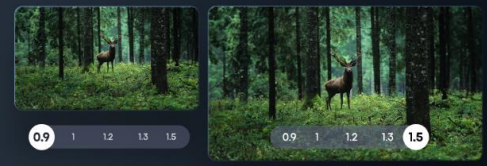

Hisense

C2 Ultra

Le projecteur ULTIME

C2 ULTRA : LASER 4K, FOCALE LONGUE 65-300", SYSTÈME SON JBL AVEC CAISSON DE BASSE, 3700 ISO LUMENS

65"-300"

100" / 2M 200" / 4M 300" / 6M

Projetez où vous le souhaitez sans limite, sans contrainte

360° 135°

Zoom Optique **0.9~1.5:1**

Technologie Triple Laser

TRICHROM

4K

3D

IMAX ENHANCED

Dolby Vision HDR10+