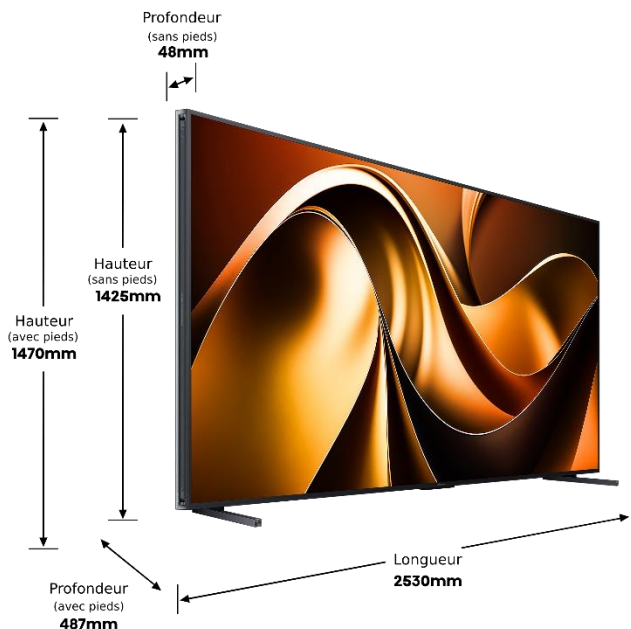

IMAGE

Taille de l'écran	110" – 279,4cm
Résolution de l'écran	Ultra HD (3840x2160)
Technologie d'affichage	MiniLED QLED
Fréquence native de la dalle	120Hz / 144Hz (VRR) / 240Hz (HSR)
Pic de luminosité	10 000 nits
Zones de local dimming	40 960 zones

TRAITEMENT DE L'IMAGE

HDR	Oui
Compatibilité formats HDR	Dolby Vision IQ, Vision, HDR10+, HDR10, HLG, HDR 10+ Adaptative
Processeur	Quad Core, Hi-View Engine X
Capteur de luminosité	Oui
Compensation de mouvement (MEMC)	Oui
Upscaling Ultra HD	Oui
Spectre Colorimétrique Elargi	Oui
Quantum Dot (QLED)	Oui
Dynamic Tone Mapping	Oui - PRO
Format de décodage	HEVC (H.265), VP9, H.264, MPEG4, MPEG2, AV1
Mode(s) Cinéma	Oui
Mode Filmmaker	Oui
Mode Sport	Oui
Mode Jeu	Mode Jeu Pro 144Hz
FreeSync Premium PRO	Oui

CONNECTIQUES

Prises HDMI	2 x HDMI 2.1 (4K 60Hz) 2 x HDMI 2.1 (4K 144Hz)
Dont HDMI compatible ARC/eARC	1
Compatible VRR (Variable refresh rate)	Oui (2)
Compatible Mode Jeu Auto (ALLM)	Oui
Prises USB Multimédias	2
Sortie Audio S/PDIF	1 (mini)
Entrée Audio (L/R)	1
Prise casque	1
Prises antennes	2
Entrée Composite (AV)	1 (mini)
Ethernet (RJ45)	1

RECEPTION ET FONCTIONNALITE

Tuner	DVB-T2/T/C/S2/S
Certification Fransat	Oui
Hbbtv	Oui
Common Interface (CI+)	Oui
Contrôle Parental	Oui
PVR	Oui
Timeshift	Oui
Mode Hôtel	Oui

SMART TV

Smart TV	Oui (Vidaa U8)
Assistant vocal intégré	Oui (Alexa / VIDAA Voice)
Contrôle vocal via télécommande	Oui
Navigateur internet	Oui
Lecteur multimédia	Oui (Vidéo/Audio/Photo)
Wifi intégré	Oui
Bluetooth	Oui (Audio, Souris, Clavier)
Partage de contenus (DLNA)	Oui
Partage d'écran	Oui (PC, Tablette, Mobile)
Airplay2	Oui
Magasin d'applications	Oui
Mode d'image automatique via IA	Oui
Vidaa ART	Oui
Applications en accès direct sur la télécommande	Oui (Netflix, Youtube, Prime Vidéo...)

SON

Puissance des haut-parleurs	2*15W + 2*20W + 2*6W + 2*6W
Dolby Audio	Oui
Compatibilité AC-4	Oui
Égaliseur	Oui (Paramètres avancés)

FORMATS SUPPORTÉS

Vidéo	.avi, .mp4, .mov, .mkv, .mpeg, .mjpeg, .vob, .flv, .webm, .ogm
Audio	.wma, .mp4, .FLAC, .MP2, .MP3 music (mp3 aac wma wav)
Image	.jpeg, .bmp, .PNG, .GIF

DONNEES ENERGETIQUE

Alimentation	176V-240V 50/60Hz
Classe énergétique en SDR	G
Classe énergétique en HDR	G
Consommation en veille	≤0.5 W
Consommation en SDR	220 kWh/1000h
Consommation en HDR	650 kWh/1000h
Quantité de mercure	0 mg
Présence de plomb	Oui
Arrêt programmable	Oui
Mise en veille automatique	Oui

ACCESSOIRES FOURNIS

Télécommande	Télécommande vocale (ERF2AC36H)
Piles pour télécommande	AAAx2
Compatibilité fixation VESA (mm)	400 x 300 mm
Câble d'alimentation	Oui

SPECIFICITES TECHNIQUES

Référence	110UXNQ
EAN	6942351410500
Dimension du carton (L*P*H, en mm)	2830x285x1654 mm
Dimension du produit avec les pieds	2530x487x1470 mm
Dimension du produit sans les pieds	2530x48x1425 mm
Distance minimal / maximale entre les pieds	1119 mm / 2190 mm
Poids du produit + carton	157kg
Poids du produit avec pieds	108,5kg
Poids du produit sans pieds	102kg

*1 peut ne pas être disponible au moment de l'achat

2 Prise en charge des spécifications HDMI2.1 : ALLM, eARC, VRR.

Le taux de rafraîchissement varie de 48Hz-60Hz sous une résolution de 4K.

Fiche produit préliminaire, visuels non contractuels, informations sujettes à modification