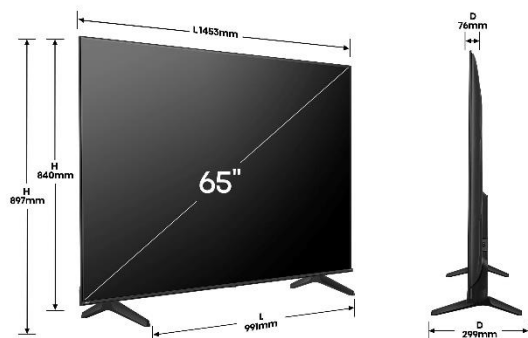

IMAGE

Taille de l'écran	65" – 164 cm
Résolution de l'écran	Ultra HD (3840x2160)
Technologie d'affichage	Direct LED
Fréquence native de la dalle	60 Hz
Pic de luminosité	330nits

TRAITEMENT DE L'IMAGE

HDR	Oui
Compatibilité formats HDR	Dolby Vision, HDR10+, HDR10, HLG
Capteur de luminosité	Oui
Compensation de mouvement (MEMC)	Oui
Upscaling Ultra HD / 4K	Oui
Compatible couleurs 8 bits	Oui
Format de décodage	HEVC (H.265), VP9, H.264, MPEG4, MPEG2, AV1
Mode(s) Cinéma	Oui
Mode Filmmaker	Oui
Mode Sport	Oui
Mode Jeu	Mode Jeu Plus

CONNECTIQUES

Prises HDMI	3 x HDMI 2.1 (60Hz)
Dont HDMI compatible ARC/eARC	1 (eARC)
Compatible VRR (Variable refresh rate)	Oui
Compatible Mode Jeu Auto (ALLM)	Oui
Prises USB Multimédias	2
Sortie Audio S/PDIF	1
Entrée Audio (L/R)	1(mini)
Prise casque	1
Prises antennes	2
Entrée Composite (AV)	1(mini)
Ethernet (RJ45)	1

RECEPTION ET FONCTIONNALITE

Tuner	DVB-T2/T/C/S2/S
Certification Fransat	Oui
Hbbtv	Oui
Common Interface (CI+)	Oui
Contrôle Parental	Oui
PVR	Oui
Timeshift	Oui
Mode Hôtel	Oui

DESIGN

Finesse du cadre	Sans bord
Finition	Dark Grey
Pied central	-
Pieds ajustables	-

VESA Standard:
300x400mm

Inclus dans le carton :

Télécommande; Piles; Manuel d'utilisateur;
Page de démarrage rapide;
Câble d'alimentation.

SMART TV

Smart TV	Oui (VIDAA U8.5)
Assistant vocal intégré	Oui (Alexa / VIDAA Voice)
Contrôle vocal via télécommande	Oui
Navigateur internet	Oui
Lecteur multimédia	Oui (Vidéo/Audio/Photo)
Wifi intégré	Oui
Bluetooth	Oui (Audio, Souris, Clavier)
Partage de contenus (DLNA)	Oui
Partage d'écran	Oui (PC, Tablette, Mobile)
Magasin d'applications	Oui
Mode d'image automatique via IA	Oui
Vidaa ART	Oui
Applications en accès direct sur la télécommande	Oui (Netflix, Youtube, ...)

SON

Puissance des haut-parleurs	2x10 W
Effet surround	-
Dolby Atmos	-
DTS Virtual X	Oui
Compatibilité AC-4	Oui
Égaliseur	Oui (Paramètres avancés)

FORMATS SUPPORTÉS

Vidéo	.mp4/.mov/.mkv/.ts/.avi/ .wmv/.flv/.webm
Audio	.wav/.mp3/.wma/.flac
Image	.jpg/.jpeg/.bmp/.PNG/.GIF

DONNEES ENERGETIQUE

Alimentation	100V-240V 50/60Hz
Classe énergétique en SDR	E
Classe énergétique en HDR	G
Consommation en veille	≤0.5 W
Consommation en SDR	80 kWh/1000h
Consommation en HDR	140 kWh/1000h
Quantité de mercure	0 mg
Présence de plomb	Oui
Arrêt programmable	Oui
Mise en veille automatique	Oui

ACCESSOIRES FOURNIS

Télécommande	Télécommande vocale (ERF2C38H)
Piles pour télécommande	AAAx2
Compatibilité fixation VESA (mm)	300x400 mm
Câble d'alimentation	Oui

SPECIFICITES TECHNIQUES

Référence	65A6Q
EAN	6942351415406
Dimension du carton (L*P*H, en cm)	1649x142x997mm
Dimension du produit avec les pieds	1453x299x897mm
Dimension du produit sans les pieds	1453x76x840mm
Ecartement des pieds	991mm
Poids du produit + carton	22.0kg
Poids du produit avec pieds	15.2kg
Poids du produit sans pieds	15.0kg

*1 peut ne pas être disponible au moment de l'achat

2 Prise en charge des spécifications HDMI2.1 : ALLM, eARC, VRR.

Le taux de rafraîchissement varie de 48Hz-60Hz sous une résolution de 4K.

Fiche produit préliminaire, visuels non contractuels, informations sujettes à modification