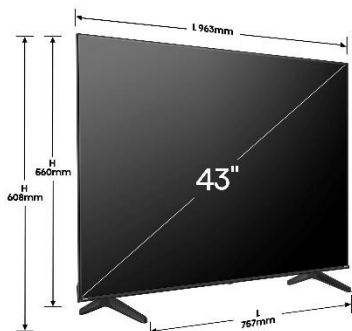

IMAGE

Taille de l'écran	43" – 108 cm
Résolution de l'écran	Ultra HD (3840x2160)
Technologie d'affichage	Direct LED
Fréquence native de la dalle	60 Hz
Pic de luminosité	200nits

TRAITEMENT DE L'IMAGE

HDR	Oui
Compatibilité formats HDR	Dolby Vision, HDR10+, HDR10, HLG
Capteur de luminosité	Oui
Compensation de mouvement (MEMC)	Oui
Upscaling Ultra HD / 4K	Oui
Compatible couleurs 8 bits	Oui
Format de décodage	HEVC (H.265), VP9, H.264, MPEG4, MPEG2, AV1
Mode(s) Cinéma	Oui
Mode Filmmaker	Oui
Mode Sport	Oui
Mode Jeu	Mode Jeu Plus

CONNECTIQUES

Prises HDMI	3 x HDMI 2.1 (60Hz)
Dont HDMI compatible ARC/eARC	1 (eARC)
Compatible VRR (Variable refresh rate)	Oui
Compatible Mode Jeu Auto (ALLM)	Oui
Prises USB Multimédias	2
Sortie Audio S/PDIF	1
Entrée Audio (L/R)	1(mini)
Prise casque	1
Prises antennes	2
Entrée Composite (AV)	1(mini)
Ethernet (RJ45)	1

RECEPTION ET FONCTIONNALITE

Tuner	DVB-T2/T/C/S2/S
Certification Fransat	Oui
Hbbtv	Oui
Common Interface (CI+)	Oui
Contrôle Parental	Oui
PVR	Oui
Timeshift	Oui
Mode Hôtel	Oui

DESIGN

Finesse du cadre	Sans bord
Finition	Dark Grey
Pied central	-
Pieds ajustables	-

VESA Standard :
200x300mm

Inclus dans le carton :

Télécommande, Piles, Manuel d'utilisateur,
Page de démarrage rapide,
Câble d'alimentation.

SMART TV

Smart TV	Oui (VIDAA U8.5)
Assistant vocal intégré	Oui (Alexa / VIDAA Voice)
Contrôle vocal via télécommande	Oui
Navigateur internet	Oui
Lecteur multimédia	Oui (Vidéo/Audio/Photo)
Wifi intégré	Oui
Bluetooth	Oui (Audio, Souris, Clavier)
Partage de contenus (DLNA)	Oui
Partage d'écran	Oui (PC, Tablette, Mobile)
Magasin d'applications	Oui
Mode d'image automatique via IA	Oui
Vidaa ART	Oui
Applications en accès direct sur la télécommande	Oui (Netflix, Youtube, ...)

SON

Puissance des haut-parleurs	2x7 W
Effet surround	-
Dolby Atmos	-
DTS Virtual X	Oui
Compatibilité AC-4	Oui
Égaliseur	Oui (Paramètres avancés)

FORMATS SUPPORTÉS

Vidéo	.mp4/.mov/.mkv/.ts/.avi/ .wmv/.flv/.webm
Audio	.wav/.mp3/.wma/.flac
Image	.jpg/.jpeg/.bmp/.PNG/.GIF

DONNEES ENERGETIQUE

Alimentation	100V-240V 50/60Hz
Classe énergétique en SDR	E
Classe énergétique en HDR	G
Consommation en veille	≤0.5 W
Consommation en SDR	42 kWh/1000h
Consommation en HDR	73 kWh/1000h
Quantité de mercure	0 mg
Présence de plomb	Oui
Arrêt programmable	Oui
Mise en veille automatique	Oui

ACCESSOIRES FOURNIS

Télécommande	Télécommande vocale (ERF2C38H)
Piles pour télécommande	AAAx2
Compatibilité fixation VESA (mm)	200x300 mm
Câble d'alimentation	Oui

SPECIFICITES TECHNIQUES

Référence	43A6Q
EAN	6942351415628
Dimension du carton (L*P*H, en cm)	1088x132x654mm
Dimension du produit avec les pieds	963x222x608mm
Dimension du produit sans les pieds	963x74x560mm
Ecartement des pieds	757mm
Poids du produit + carton	10.0kg
Poids du produit avec pieds	6.9kg
Poids du produit sans pieds	6.8kg

*1 peut ne pas être disponible au moment de l'achat

2 Prise en charge des spécifications HDMI2.1 : ALLM, eARC, VRR.

Le taux de rafraîchissement varie de 48Hz-60Hz sous une résolution de 4K.

Fiche produit préliminaire, visuels non contractuels, informations sujettes à modification