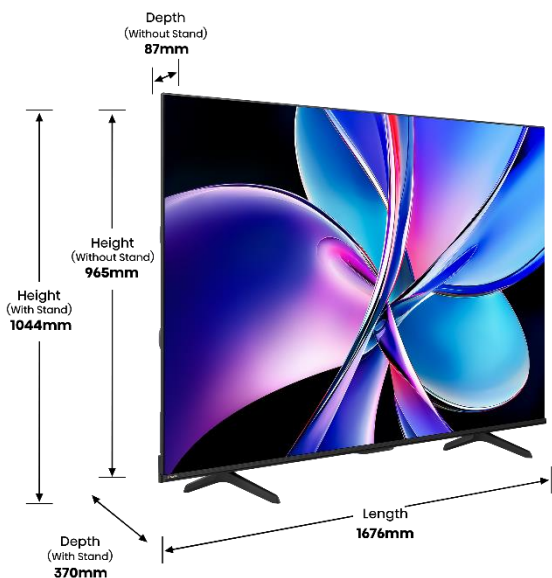

ACCESSOIRES FOURNIS

Télécommande	Télécommande vocale (ERF2C38H)
Piles pour télécommande	AAx2
Compatibilité fixation VESA (mm)	400 x 300 mm
Câble d'alimentation	Oui

SPECIFICITES TECHNIQUES

Référence	75E79Q.PRO
EAN	6942351416823
Dimension du carton (L*P*H, en mm)	1865x188x1146mm
Dimension du produit avec les pieds	1676x370x1044mm
Dimension du produit sans les pieds	1676x87x965mm
Poids du produit + carton	32.8kg
Poids du produit avec pieds	23.1kg
Poids du produit sans pieds	22.8kg
Espacement entre les pieds	1318 / 536 mm