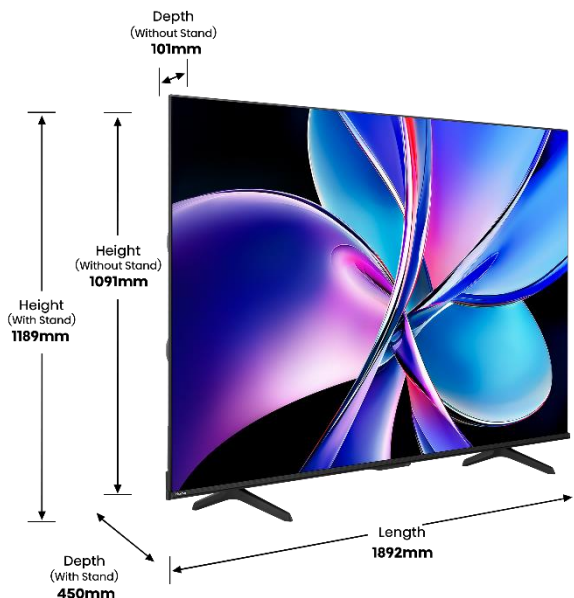

IMAGE

Taille de l'écran	85" – 215 cm
Résolution de l'écran	Ultra HD 3840x2160
Technologie d'affichage	QLED – Direct LED
Fréquence native de la dalle	144Hz / 240Hz (HSR)
Pic de luminosité	400 nits

TRAITEMENT DE L'IMAGE

Compatibilité formats HDR	Dolby Vision - HDR10+ - HDR10 - HLG - 4K HDR Immersive - Dolby Vision IQ - HDR10+ Adaptative
Processeur	Quad Core/MT9618
Capteur de luminosité	Oui
Compensation de mouvement (MEMC)	Oui
Upscaling Ultra HD	4K upscaling
Compatible couleurs	8 Bit + FRC
Format de décodage	HEVC(H.265),VP8,VP9,AVC(H.264),MPEG4, MPEG1/2,WMV3,AV1,VC1
Mode Filmmaker	Oui
IMAX Enhanced	-
Mode Sport	Oui
Mode Jeu	Mode Jeu PRO 144Hz
Input lag en Mode Jeu	13,6 ms
AMD FreeSync	FreeSync Premium

CONNECTIQUES

HDMI 1	HDMI2.1 (eARC, ALLM, VRR, 4K 144Hz)
HDMI 2	HDMI2.1 (ALLM, VRR, 4K 144Hz)
HDMI 3	HDMI2.1 compliant(ALLM, 4K 60Hz)
HDMI 4	HDMI2.1 compliant(ALLM, 4K 60Hz)
Prises USB Multimédias	1 x USB 3.0 - 1 x USB 2.0
Sortie Audio S/PDIF	1
Entrée Audio (L/R)	1 (mini)
Prise casque	1
Prises antennes	2
Entrée Composite (AV)	1 (mini)
Ethernet (RJ45)	Oui

RECEPTION ET FONCTIONNALITE

Tuner	DVB-T2/T/C/S2/S
Certification Fransat	Oui
Hbbtv	HbbTV 2.0.4
Common Interface (CI+)	Oui
Contrôle Parental	Oui
PVR	Oui
Timeshift	Oui
Mode Hôtel	Oui

SMART TV

Smart TV OS	VIDAA U8.5
Assistant vocal intégré	Alexa - Vidaa Voice
Contrôle vocal via télécommande	Oui
Navigateur internet	Oui
Lecteur multimédia	Oui
Wifi intégré	IEEE 802.11 a/b/g/n/ac(2.4G and 5G)
Bluetooth	Bluetooth 5
Partage de contenus (DLNA)	Oui
Partage d'écran	Oui (PC, Tablette, Mobile)
Airplay2	Yes
Magasin d'applications	VIDAA Store
Mode d'image automatique via IA	Oui
Vidaa ART	Oui
Applications en accès direct sur la télécommande	Oui

SON

Puissance des haut-parleurs	2*15W
Effet surround	Oui
Dolby Atmos	Oui
Dolby Audio	Oui
Compatibilité AC-4	Oui
Égaliseur	Oui (paramètres avancés)

FORMATS SUPPORTÉS

Vidéo	.mp4/.mov/.mkv/.ts/.avi/.wmv/.flv/.webm
Audio	.wav/.mp3/.wma/.flac
Image	.jpg/.jpeg/.png/.bmp/.gif

DONNEES ENERGETIQUE

Alimentation	AC 100V~240V - 50/60Hz
Classe énergétique en SDR	E
Classe énergétique en HDR	G
Consommation en veille	0.5 W
Consommation en SDR	122kWh/1000h
Consommation en HDR	300kWh/1000h
Quantité de mercure	0 mg
Présence de plomb	Oui
Arrêt programmable	Oui
Mise en veille automatique	Oui

ACCESSOIRES FOURNIS

Télécommande	Télécommande vocale (ERF2C38H)
Piles pour télécommande	AAAx2
Compatibilité fixation VESA (mm)	400 x 600 mm
Câble d'alimentation	Oui

SPECIFICITES TECHNIQUES

Référence	85E7Q PRO
EAN	6942351416953
Dimension du carton (L*P*H, en mm)	2090x210x1280mm
Dimension du produit avec les pieds	1892x450x1189mm
Dimension du produit sans les pieds	1892x101x1091mm
Poids du produit + carton	48.5kg
Poids du produit avec pieds	35.8kg
Poids du produit sans pieds	35.2kg
Espacement entre les pieds	1571mm

*1 peut ne pas être disponible au moment de l'achat

2 Prise en charge des spécifications HDMI2.1 : ALLM, eARC, VRR.

Le taux de rafraîchissement varie de 48Hz-60Hz sous une résolution de 4K.

Fiche produit préliminaire, visuels non contractuels, informations sujettes à modification