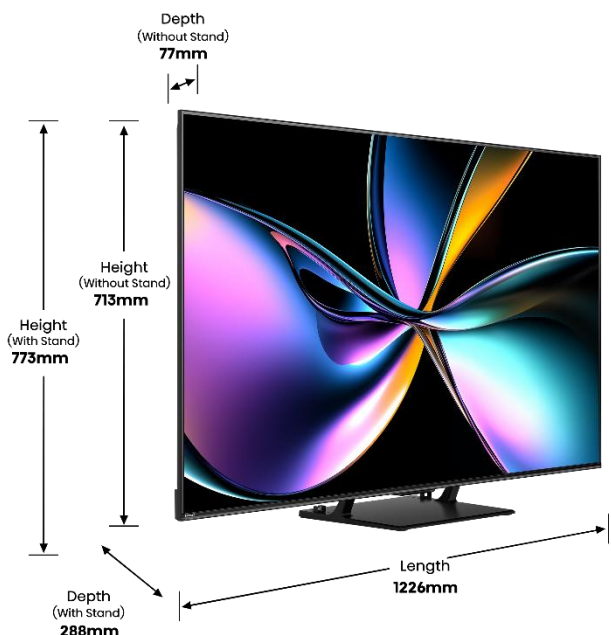

ACCESSOIRES FOURNIS

Télécommande	Télécommande vocale (ERF6G66H)
Piles pour télécommande	AAx2
Compatibilité fixation VESA (mm)	400 x 200 mm
Câble d'alimentation	Oui

SPECIFICITES TECHNIQUES

Référence	55U7Q PRO
EAN	6942351417189
Dimension du carton (L*P*H, en mm)	1387x152x874mm
Dimension du produit avec les pieds	1226 x 288x773mm
Dimension du produit sans les pieds	1226x77x713mm
Poids du produit + carton	20.0kg
Poids du produit avec pieds	15.0kg
Poids du produit sans pieds	14.0kg