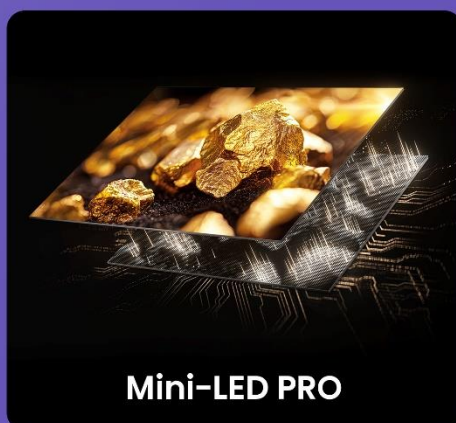

## 85" Série U7 PRO

85U7Q PRO

EAN: 6942351417608

TV 4K MINILED QLED LOCAL DIMMING 165Hz

Son Spatialisé 2.1.2. CH DOLBY VISION-ATMOS

**U7 PRO | ULED MiniLED**

Pour tous vos grands moments