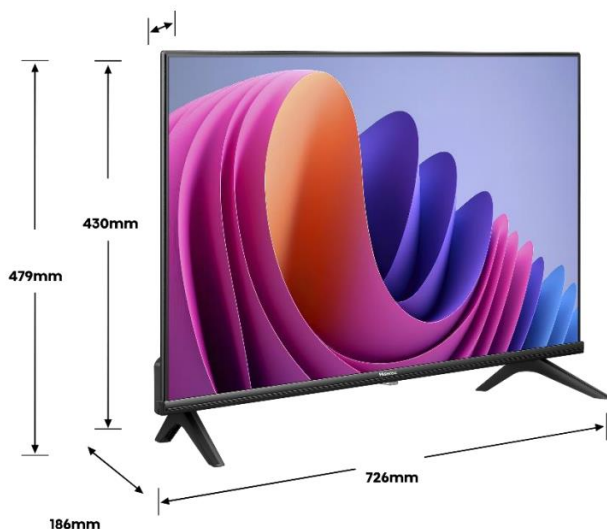

IMAGE

Taille de l'écran	32" – 80cm
Résolution de l'écran	HD Ready (1366x768)
Technologie d'affichage	Direct LED
Fréquence native de la dalle	60 Hz

TRAITEMENT DE L'IMAGE

HDR	-
Compensation de mouvement (MEMC)	-
Compatible couleurs 8 bits	Oui
Format de décodage	MPEG-2, MPEG-4, H.264, VP8, VP9, HEVC (H.265), VC-1
Mode(s) Cinéma	Oui
Mode Sport	Oui
Mode Jeu	Mode Jeu

CONNECTIQUES

Prises HDMI	2 x HDMI 1.4
Dont HDMI compatible ARC/eARC	1 (eARC)
Compatible VRR (Variable refresh rate)	-
Compatible Mode Jeu Auto (ALLM)	-
Prises USB Multimédias	2
Sortie Audio S/PDIF	1
Entrée Audio (L/R)	1 (mini)
Prise casque	1
Prises antennes	2
Entrée Composite (AV)	1 (mini)
Ethernet (RJ45)	1

RECEPTION ET FONCTIONNALITE

Tuner	DVB-T2/C/S2
Certification Fransat	Oui
Hbbtv	Oui
Common Interface (CI+)	Oui
Contrôle Parental	Oui
PVR	Oui
Timeshift	Oui
Mode Hôtel	Oui

DESIGN

Finesse du cadre	Sans bord
Finition	Noir
Pied central	-
Pieds ajustables	-

SMART TV

Smart TV	Oui (VIDAA U7)
Contrôle vocal via télécommande	-
Navigateur internet	Oui
Lecteur multimédia	Oui (Vidéo/Audio/Photo)
Wifi intégré	Oui
Bluetooth	-
Partage de contenus (DLNA)	Oui
Partage d'écran	Oui (PC, Tablette, Mobile)
Magasin d'applications	Oui
Mode d'image automatique via IA	Oui
Vidaa ART	Oui
Applications en accès direct sur la télécommande	Oui (Netflix, Youtube, ...)

SON

Puissance des haut-parleurs	2x6 W
Effet surround	-
Dolby Atmos	-
DTS Virtual X	Oui
Compatibilité AC-4	Oui
Égaliseur	Oui (Paramètres avancés)

FORMATS SUPPORTÉS

Vidéo	.mp4/.mov/.mkv/.avi/.wmv/.flv/.webm
Audio	.wav/.mp3/.wma/.flac
Image	.jpg,.jpeg,.bmp,.PNG,.GIF

DONNEES ENERGETIQUE

Alimentation	100V-240V 50/60Hz
Classe énergétique en SDR	F
Classe énergétique en HDR	-
Consommation en veille	≤0.5 W
Consommation en SDR	27kWh/1000h
Consommation en HDR	-
Quantité de mercure	0 mg
Présence de plomb	Oui
Arrêt programmable	Oui
Mise en veille automatique	Oui

ACCESSOIRES FOURNIS

Télécommande	Télécommande vocale (EN2O36H)
Piles pour télécommande	AAAx2
Compatibilité fixation VESA (mm)	100x200 mm
Câble d'alimentation	Oui

SPECIFICITES TECHNIQUES

Référence	32A49Q
EAN	6942351417912
Dimension du carton (L*P*H, en cm)	811x122x515 mm
Dimension du produit avec les pieds	726x186x479 mm
Dimension du produit sans les pieds	726x85x430 mm
Ecartement des pieds	688 mm
Poids du produit + carton	5.6 kg
Poids du produit avec pieds	3.8 kg
Poids du produit sans pieds	3.7 kg

*1 peut ne pas être disponible au moment de l'achat

2 Prise en charge des spécifications HDMI2.1 : ALLM, eARC, VRR.

Le taux de rafraîchissement varie de 48Hz-60Hz sous une résolution de 4K.

Fiche produit préliminaire, visuels non contractuels, informations sujettes à modification