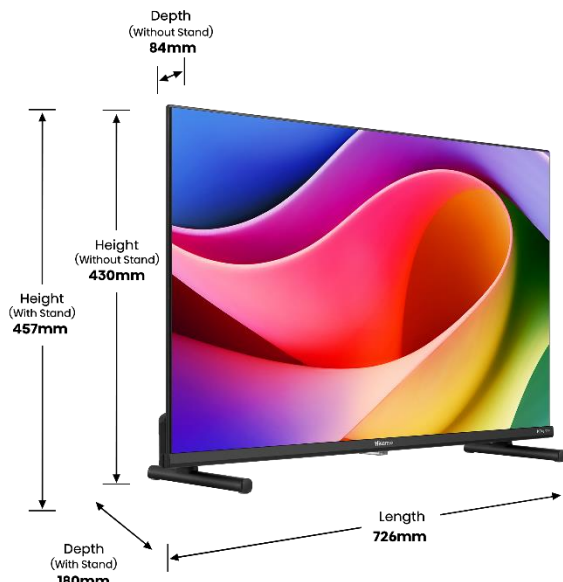

IMAGE

Taille de l'écran	32" – 80 cm
Résolution de l'écran	FHD (1920x1080)
Technologie d'affichage	QLED/ Direct LED
Fréquence native de la dalle	60 Hz
Pic de luminosité	220nits

TRAITEMENT DE L'IMAGE

Compatibilité formats HDR	HDR10+, HDR10, HLG
Capteur de luminosité	-
Upscaling Ultra HD / 4K	-
Spectre Colorimétrique Elargi	Oui
Compatible couleurs 8 bits	Oui
Format de décodage	HEVC(H.265),VP8,VP9,AVC(H.264),MPEG4,MPEG1/2,WMV3,AV1,VC1
Mode(s) Cinéma	Oui
Mode Filmmaker	-
Mode Sport	Oui
Mode Jeu	Oui

CONNECTIQUES

Prises HDMI	2 x HDMI 1.4
Dont HDMI compatible ARC/eARC	1 (eARC)
Compatible VRR (Variable refresh rate)	-
Compatible Mode Jeu Auto (ALLM)	-
Prises USB Multimédias	1
Prise casque	1
Prises antennes	2
Ethernet (RJ45)	1

RECEPTION ET FONCTIONNALITE

Tuner	DVB-T2/C/S2
Hbbtv	Oui
Common Interface (CI+)	Oui
Contrôle Parental	Oui
PVR	-
Timeshift	-
Mode Hôtel	Oui

DESIGN

Finesse du cadre	Sans bord
Finition	Dark Grey
Pied central	-
Pieds ajustables	Oui

SMART TV

Smart TV	Oui (VIDAA U9)
Assistant vocal intégré	-
Contrôle vocal via télécommande	Oui
Navigateur internet	Oui
Lecteur multimédia	Oui (Vidéo/Audio/Photo)
Wifi intégré	Oui
Bluetooth	-
AirPlay	Oui
Partage d'écran	Oui (PC, Tablette, Mobile)
Magasin d'applications	Oui
Mode d'image automatique via IA	Oui
Vidaa ART	Oui
Applications en accès direct sur la télécommande	Oui (Netflix, Youtube, ...)

SON

Puissance des haut-parleurs	2x8 W
Effet surround	-
Dolby Atmos	Oui
DTS Virtual X	-
Compatibilité AC-4	Oui
Égaliseur	Oui (Paramètres avancés)

FORMATS SUPPORTÉS

Vidéo	.mpg/.mpeg/.vob/.mp4/.mov/.mkv/.avi/.asf/.wmv/.flv/.ts
Audio	.wav/.mp3/.m4a/.aac/.wma/.ac3/.flac/.opus
Image	.jpg/.jpeg/.png/.bmp/.gif

DONNEES ENERGETIQUE

Alimentation	AC 100V~240V 50/60Hz
Classe énergétique en SDR	F
Classe énergétique en HDR	G
Consommation en veille	≤0.5 W
Consommation en SDR	27 kWh/1000h
Consommation en HDR	45 kWh/1000h
Quantité de mercure	0 mg
Présence de plomb	Oui
Arrêt programmable	Oui
Mise en veille automatique	Oui

ACCESSOIRES FOURNIS

Télécommande	Télécommande vocale (ERF2C38H)
Piles pour télécommande	AAAx2
Compatibilité fixation VESA (mm)	200x200 mm
Câble d'alimentation	Oui

SPECIFICITES TECHNIQUES

Référence	32A55
EAN	6942351429441
Dimension du carton (L*P*H, en cm)	800x115x515 mm
Dimension du produit avec les pieds	725x180x455 mm
Dimension du produit sans les pieds	725x78x426 mm
Ecartement entre les pieds	634mm
Poids du produit + carton	5.0 kg
Poids du produit avec pieds	3.5 kg
Poids du produit sans pieds	3.4 kg

*1 peut ne pas être disponible au moment de l'achat

2 Prise en charge des spécifications HDMI2.1 : ALLM, eARC, VRR.

Le taux de rafraîchissement varie de 48Hz-60Hz sous une résolution de 4K.