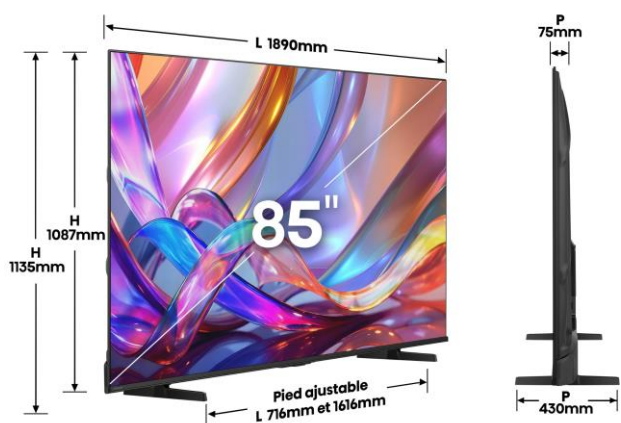

ACCESSOIRES FOURNIS

Télécommande	Télécommande vocale (ERF2W38H)
Piles pour télécommande	-
Câble d'alimentation	Oui

SPECIFICITES TECHNIQUES

Référence	85E7S
EAN	6942351432076
Dimension du carton (L*P*H, en mm)	2090*189*1280mm
Dimension du produit avec le(s) pied(s)	1890*430*1135mm
Dimension du produit sans le(s) pied(s)	1890*75*1087mm
Poids du produit + carton	40.0kg
Poids du produit avec pieds	27.8kg
Poids du produit sans pieds	26.9kg
Compatibilité fixation VESA (mm)	500*400mm
Distance maximale entre les pieds	1616mm
Distance minimale entre les pieds	716mm

Hisense

85"

*l'apparence du produit peut varier en fonction de la taille

Dimensions VESA
500x400mm

Poids produit
Avec pied(s) : 27.8 kg
Sans pied(s) : 26.9 kg