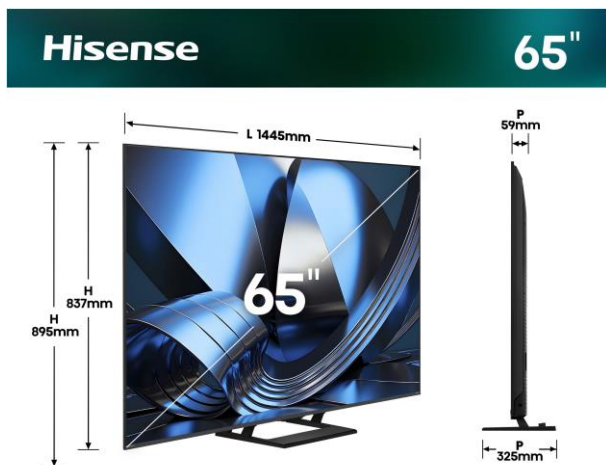

FORMATS SUPPORTÉS

Formats extension vidéo	.mp4/.mov/.mkv/.ts/.avi/.wmv/.webm
Codecs vidéo	MPEG1/2,MPEG4,AVC(H.264),HEVC(H.265), WMV3,VC1,VP8,VP9,AV1
Formats extension audio	.wav/.mp3/.wma/.flac
Codecs audio	LPCM, MPEG1/2 Layer1, MPEG1/2 Layer2, MPEG1/2/2.5 Layer3, WMA, AAC, MPEG-H, FLAC, VORBIS, OPUS
Formats extension photo	.jpg/.jpeg/.png/.bmp/.gif/.webp/.tiff
Formats photo	JPEG,PNG,BMP,GIF,WEBP,TIFF

DONNEES ENERGETIQUE

Alimentation	AC 100V~240V - 50/60Hz
Classe énergétique en SDR	E
Classe énergétique en HDR	G
Consommation en veille	0.5 W
Consommation en SDR	84 kWh/1000h
Consommation en HDR	160 kWh/1000h
Quantité de mercure	0 mg
Présence de plomb	Oui
Arrêt programmable	Oui
Mise en veille automatique	Oui

ACCESSOIRES FOURNIS

Télécommande	Télécommande vocale (ERF2W38H)
Piles pour télécommande	-
Câble d'alimentation	Oui

SPECIFICITES TECHNIQUES

Référence	65U7SE
EAN	6942351433851
Dimension du carton (L*P*H, en mm)	1649x151x996 mm
Dimension du produit avec le(s) pied(s)	1445x325x895 mm
Dimension du produit sans le(s) pied(s)	1445x59x837 mm
Poids du produit + carton	25.9kg
Poids du produit avec pieds	19.4kg
Poids du produit sans pieds	18.6kg
Compatibilité fixation VESA (mm)	400*300 mm

Dimensions VESA
400x300 mm

Poids produit

Avec pied(s) : 19.4 kg
Sans pied(s) : 18.6 kg