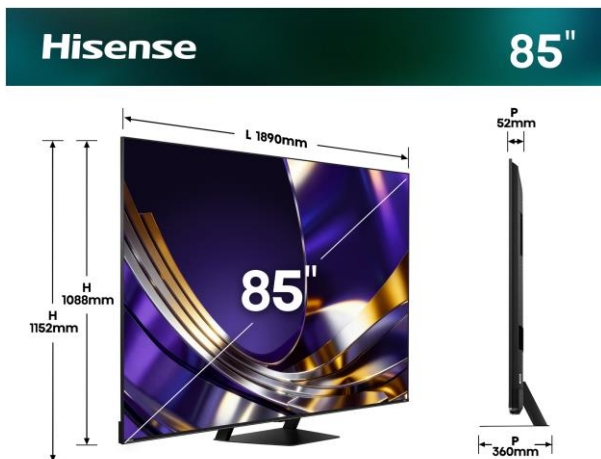

FORMATS SUPPORTÉS

Formats extension vidéo	.mp4/.mov/.mkv/.ts/.avi/.wmv/.webm
Codecs vidéo	MPEG1/2,MPEG4,AVC(H.264),HEVC(H.265), WMV3,VC1,VP8,VP9,AV1
Formats extension audio	.wav/.mp3/.wma/.flac
Codecs audio	LPCM, MPEG1/2 Layer1, MPEG1/2 Layer2, MPEG1/2/2.5 Layer3, WMA, AAC, MPEG-H, FLAC, VORBIS, OPUS
Formats extension photo	.jpg/.jpeg/.png/.bmp/.gif/.webp/.tiff
Formats photo	JPEG,PNG,BMP,GIF,WEBP,TIFF

DONNEES ENERGETIQUE

Alimentation	AC 100V~240V - 50/60Hz
Classe énergétique en SDR	D
Classe énergétique en HDR	G
Consommation en veille	0.5 W
Consommation en SDR	103 kWh/1000h
Consommation en HDR	320 kWh/1000h
Quantité de mercure	0 mg
Présence de plomb	Oui
Arrêt programmable	Oui
Mise en veille automatique	Oui

ACCESSOIRES FOURNIS

Télécommande	Télécommande vocale (ERF6P66H)
Piles pour télécommande	-
Câble d'alimentation	Oui

SPECIFICITES TECHNIQUES

Référence	85U7S PRO
EAN	6942351437590
Dimension du carton (L*P*H, en mm)	2060x203x1260mm
Dimension du produit avec le(s) pied(s)	1890x360x1152mm
Dimension du produit sans le(s) pied(s)	1890x360x1120mm
Dimension du produit sans le(s) pied(s)	1890x52x1088mm
Poids du produit + carton	53.2kg
Poids du produit avec pieds	40.5kg
Poids du produit sans pieds	34.6kg
Compatibilité fixation VESA (mm)	600x400mm

Dimensions VESA
600x400 mm

Poids produit
Avec pied(s) : 40.5 kg
Sans pied(s) : 34.6 kg