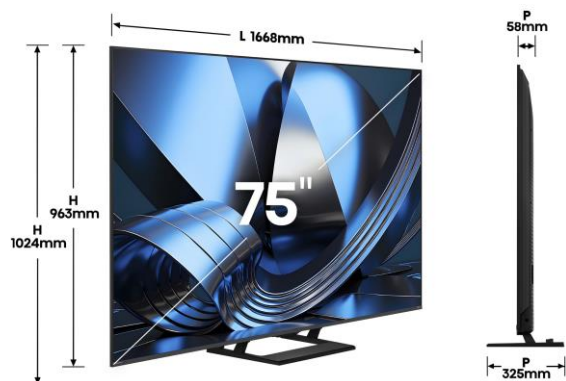

ACCESSOIRES FOURNIS

Télécommande	Télécommande vocale (ERF2W38H)
Piles pour télécommande	-
Câble d'alimentation	Oui

SPECIFICITES TECHNIQUES

Référence	75U7SE
EAN	6942351437903
Dimension du carton (L*P*H, en mm)	1830x173x1125 mm
Dimension du produit avec le(s) pied(s)	1668x325x1024 mm
Dimension du produit sans le(s) pied(s)	1668x58x963 mm
Poids du produit + carton	35Kg
Poids du produit avec pieds	27.5kg
Poids du produit sans pieds	26kg
Compatibilité fixation VESA (mm)	500x400 mm

*L'apparence du produit peut varier en fonction de la taille

Dimensions VESA

500x400 mm

Poids produit

Avec pied(s) : 27.5 kg
Sans pied(s) : 26 kg