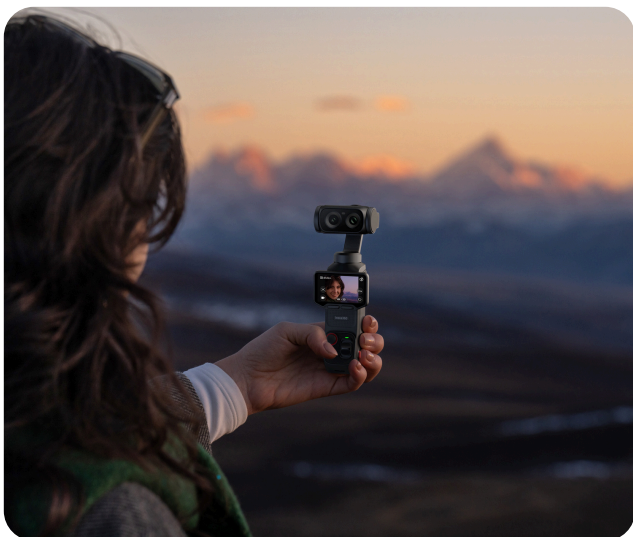

Des portraits plus vrais que nature

Créez de superbes vidéos portraits en 4K à 60 ips et des photos 4K Live Frame directement à partir de la caméra. Un mode portrait avancé affine la texture de la peau et éclaircit les teints, pour que chaque image paraisse claire, naturelle et radieuse.

Écran tactile OLED 2" détachable

Un moniteur détachable, une première dans l'industrie, prend en charge la transmission HD jusqu'à 20 mètres, facilitant la visualisation et le contrôle de la caméra à distance. Grâce à un microphone sans fil intégré, il enregistre des dialogues clairs même à distance. Que vous fassiez du vlogging à deux, voyagez en solo ou réalisez des prises de vues de groupe, vous gardez le contrôle du cadrage et pouvez capturer plusieurs angles sans aide supplémentaire.

Prise de vues intelligente et facile

Un stabilisateur sur 3 axes, le suivi IA de toutes les scènes, la prise en charge directe de l'Insta360 Mic Pro et jusqu'à 4 heures d'autonomie se combinent dans un design convivial pour des prises de vues fluides, stables et sans effort.