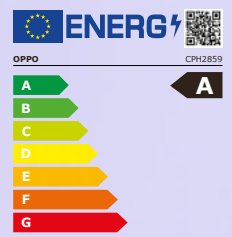

OPPO AI Phone

OPPO Reno16 F | FS 5G

Remix
Collage IA

Caméra Selfie
Ultra Grand Angle 50 MP

Stabilisation Vidéo
4K Automatique

Portrait Vibe avec
téléobjectif 3,5x

Design 3D
Pop Planet

75h 00min

1800x

IP68

Visuels non contractuels. OPPO Reno16 F 5G et FS 5G : DAS Tête : 0,998 W/kg ; DAS Tronc : 1,220 W/kg ; DAS Membres : 2,932 W/kg. Le débit d'absorption spécifique (DAS) local quantifie l'exposition de l'utilisateur aux ondes électromagnétiques de l'équipement concerné. Le DAS maximum autorisé est de 2 W/kg pour la tête et le tronc et de 4W/kg pour les membres.

09/21/2022