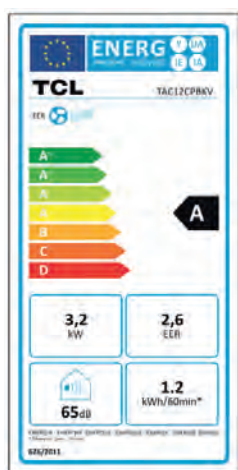

TCL

CLIMATISEUR MOBILE COMPACT

TAC12CPBKV

3200 W - 11000 BTU/h - Classe A

R290
Réfrigérant R290
pour le respect de
l'environnement

Mode Froid
pour rafraîchir une
pièce jusqu'à 26m²

Mode Déshumidification
idéal contre la sensation de
moiteur. Jusqu'à 36L /24h !

TAC12CPBKV

3200 W - 11000 BTU/h - Classe A

MODES DE FONCTIONNEMENT

Climatisations - Mode Froid	Oui
Chauffage - Mode Chaud	-
Ventilation simple	Oui
Déshumidification	Oui

PERFORMANCES

Puissance Restituée Froid / Chaud (W)	3200 / -
Puissance Absorbée Froid / Chaud (W)	1200 / -
Efficacité Énergétique Froid (EER)	2,6
Classe d'efficacité énergétique Froid	A
Efficacité Énergétique Chaud (COP)	-
Classe d'efficacité énergétique (Chaud)	-
Recommandé pour pièces de	13-26m ²
Déshumidification (L/h)	1,5

Couleur	Blanc
Niveau sonore maxi (dB(A))	65
Nombre de vitesses de ventilation	3
Débit d'air : Lent / Moyen / Rapide (m ³ /h)	250 / 280 / 300

CONFORT D'UTILISATION

Télécommande - Type d'affichage	Oui - Digital
Auto diagnostic	Oui
Filtre à air / Lavable	Oui / Oui
Roulettes	Oui
Mode d'emploi - Langues	FR-GB-NL-IT-DE