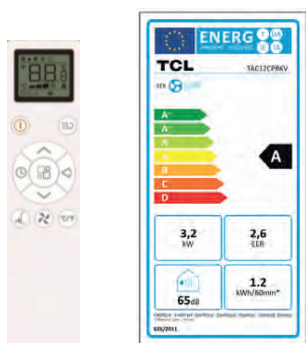

TCL

CLIMATISEUR MOBILE COMPACT

TAC12CPBKV

3200 W - 11000 BTU/h - Classe A

R290
Réfrigérant R290
pour le respect de
l'environnement

Mode Froid
pour rafraîchir une
pièce jusqu'à 26m²

Mode Déshumidification
idéal contre la sensation de
moiteur. Jusqu'à 36L /24h !

Télécommande à affichage digital
pratique et intuitive

Filtre à air lavable
pour une grande simplicité
d'entretien

Auto-Diagnostic
pratique, il alerte par exemple
en cas de remplissage du réservoir

CLIMATISEUR MOBILE COMPACT

TAC12CPBKV

3200 W - 11000 BTU/h - Classe A

MODES DE FONCTIONNEMENT

Climatisations - Mode Froid	Oui
Chauffage - Mode Chaud	-
Ventilation simple	Oui
Déshumidification	Oui

PERFORMANCES

Puissance Restituée Froid / Chaud (W)	3200 / -
Puissance Absorbée Froid / Chaud (W)	1200 / -
Efficacité Énergétique Froid (EER)	2,6
Classe d'efficacité énergétique Froid	A
Efficacité Énergétique Chaud (COP)	-
Classe d'efficacité énergétique (Chaud)	-
Recommandé pour pièces de	13-26m ²
Déshumidification (L/h)	1,5

Couleur	Blanc
Niveau sonore maxi (dB(A))	65
Nombre de vitesses de ventilation	3
Débit d'air : Lent / Moyen / Rapide (m ³ /h)	250 / 280 / 300

CONFORT D'UTILISATION

Télécommande - Type d'affichage	Oui - Digital
Auto diagnostic	Oui
Filtre à air / Lavable	Oui / Oui
Roulettes	Oui
Mode d'emploi - Langues	FR-GB-NL-IT-DE