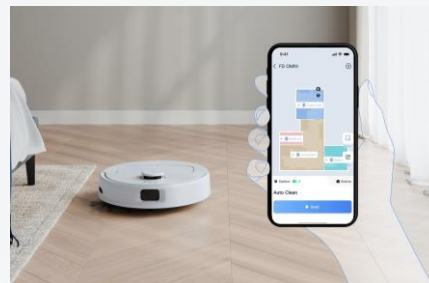

### Technologies de nettoyage de pointe

Le robot DEEBOT N30 PRO OMNI combine la technologie anti-enchevêtrement ZeroTangle 2.0 et le système adaptatif de lavage de bord TruEdge pour une aspiration efficace et un nettoyage précis des bords. Avec une aspiration puissante de 10 000 Pa et un système de levage automatique du patin de 9 mm, il gère efficacement les tapis/moquettes et empêche la contamination croisée, pour un nettoyage en toute simplicité.

### Station OMNI, conçue pour libérer vos mains sans effort.

La station OMNI avancée du robot DEEBOT N30 PRO OMNI offre un confort inégalé grâce à son système de nettoyage humide professionnel. Elle assure un lavage à l'eau chaude à 60 °C et un séchage à l'air chaud à 40 °C pour un nettoyage ininterrompu et des performances supérieures en matière d'hygiène. Et maintenant elle intègre également le dosage de nettoyant solide !\*

### Expérience intuitive et conviviale

Améliorez votre routine de nettoyage avec des options de commande mobiles intuitives, offrant un haut niveau de paramètres personnalisables via une application facile à utiliser. Gérez la puissance d'aspiration, le débit d'eau et la planification de nettoyage sans effort depuis votre smartphone.

### Mouvement fiable et systématique

Grâce à une technologie de cartographie rapide qui complète une carte de 100 mètres carrés en seulement 6 minutes, le DEEBOT N30 PRO OMNI parcourt votre maison avec précision. La détection avancée des obstacles et la capacité de franchir des seuils jusqu'à 20 mm de hauteur permettent un nettoyage efficace de diverses surfaces et pièces. Sa batterie longue durée offre jusqu'à 320 minutes\*\* d'autonomie avec une seule charge, ce qui est idéal pour les longues séances de nettoyage dans toute la maison.