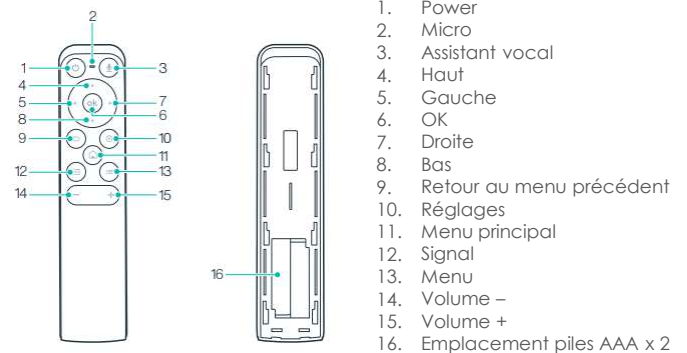

1. Power
2. Micro
3. Assistant vocal
4. Haut
5. Gauche
6. OK
7. Droite
8. Bas
9. Retour au menu précédent
10. Réglages
11. Menu principal
12. Signal
13. Menu
14. Volume -
15. Volume +
16. Emplacement piles AAA x 2

Connectique

HDMI	3 x (1 avec ARC)
USB	1 (5V DC, 500mA)
Entrée Vidéo	1 (3,5 mm)
Sortie Audio	1 (3,5mm)
S/PDIF	1
RJ45	1

Alimentation

Entrée	100 ~ 240V (50/60Hz)
Consommation standard	< 300W
Consommation en veille	< 0,5W

Autre

Dimensions (LxHxP)(mm)	533,4 x 101,6 x 355,6
Poids (kg)	11
Niveau sonore	< 30dB
Code EAN	6972103469876

Accessoires

Télécommande BT	1
Piles AAA	x 2
Cordon d'alimentation	1,5 m