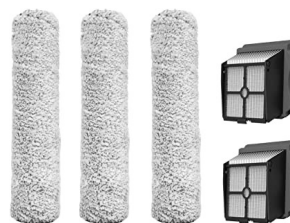

Contenu de l'emballage

Adaptateur secteur

Station d'accueil avec charge intégrée

Flacon de produit de nettoyage et désodorisant

3 rouleaux de nettoyage + 2 filtres HEPA

Outil de nettoyage