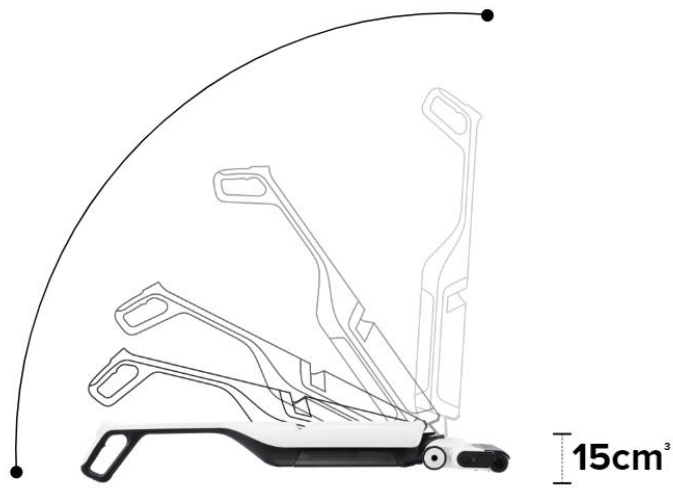

50°C

60 minutes

Séchage automatique de la brosse pendant

50°C

de l'air chaud

Grâce à la fonction d'auto-séchage à l'air chaud du Roborock Flexi Lite, le rouleau est frotté et lavé dans deux directions avec de l'eau, puis un flux d'air chauffé à 50 °C (122 °F) lui est appliqué, ce qui garantit une expérience propre et sans odeur en une heure.

La flexibilité est primordiale

Le Roborock Flexi Lite est doté de la technologie FlatReach™ pour un nettoyage en profondeur sous les meubles bas, permettant d'éliminer toutes les saletés et garantissant un nettoyage impeccable.

Double nettoyage des bords

Le Roborock Flexi Lite atteint facilement les bords et les coins grâce à une marge latérale inférieure à 1 mm⁴.

Tout accessible, tout audible

Grâce à l'écran LED accessible du bout des doigts, vous pouvez suivre les modes utilisés et l'état de l'appareil sans effort. Le Roborock Flexi Lite vous fournit également des mises à jour en temps réel et des rappels liés au fonctionnement à l'aide d'alertes vocales pratiques.