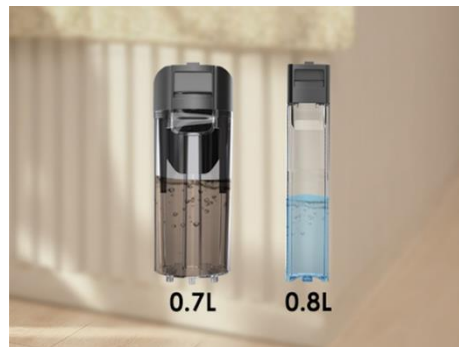

# Floor One S7 premium

tineco

CAPTEUR iLoop™

RÉSERVOIRS PLUS GRANDS,  
NETTOYAGE PLUS LONG

TÊTE AMÉLIORÉE AVEC  
DES BORDS DOUBLE-FACE

JUSQU'À 40 MINUTES  
D'AUTONOMIE

AUTO-NETTOYAGE COMPLET

Live Easy. Enjoy Life.