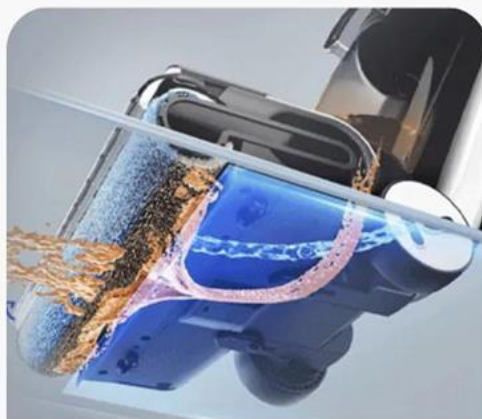

## Nettoyez vos sols à l'eau claire

Systeme de debit d'eau à pression équilibrée

**Rinçage à l'eau claire**  
Eau claire uniformément distribuée sur le rouleau-brosse qui reste toujours propre pendant le lavage des sols.

**Lavage à grande vitesse**  
Le rouleau-brosse lave en continu à 450 tours par minute.

**Essore constamment l'eau sale**  
Le racleur innovant vient presser le rouleau sale à chaque rotation, ce qui permet d'évacuer l'eau sale.

**Aspiration immédiate de la saleté**  
Grâce à la conception du tube, l'eau sale est rapidement aspirée dans le réservoir d'eau sale.

## Auto-propulsion bidirectionnelle

Aspirez sans efforts, qu'il s'agisse d'aller vers l'avant ou vers l'arrière, FLOOR ONE S7 PRO facilite les déplacements en détectant intelligemment le mouvement des roues et garantit un nettoyage plus facile que jamais.