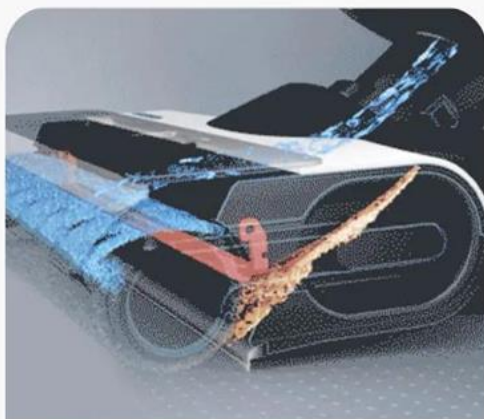

## Nettoyez vos sols à l'eau claire

Systeme de debit d'eau à pression équilibrée

**Rinçage à l'eau claire**  
Eau claire uniformément distribuée sur le rouleau-brosse qui reste toujours propre pendant le lavage des sols.

**Lavage à grande vitesse**  
Le rouleau-brosse lave en continu à 450 tours par minute.

**Essore constamment l'eau sale**  
Le racleur innovant vient presser le rouleau sale à chaque rotation, ce qui permet d'évacuer l'eau sale.

**Aspiration immédiate de la saleté**  
Grâce à la conception du tube, l'eau sale est rapidement aspirée dans le réservoir d'eau sale.

## Auto-propulsion bidirectionnelle

Aspirez sans efforts, qu'il s'agisse d'aller vers l'avant ou vers l'arrière, FLOOR ONE S7 PRO facilite les déplacements en détectant intelligemment le mouvement des roues et garantit un nettoyage plus facile que jamais.