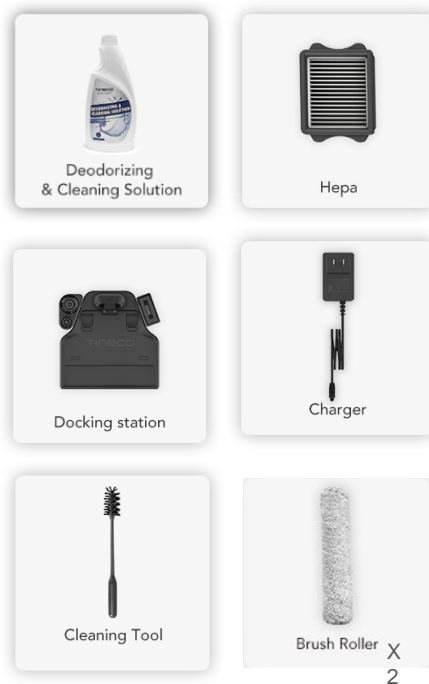

# Floor One S7 premium

tineco

CAPTEUR iLoop™

RÉSERVOIRS PLUS GRANDS,  
NETTOYAGE PLUS LONG

TÊTE AMÉLIORÉE AVEC  
DES BORDS DOUBLE-FACE

JUSQU'À 40 MINUTES  
D'AUTONOMIE

AUTO-NETTOYAGE COMPLET

Live Easy. Enjoy Life.

# Floor One S7 premium

tineco

<b>Puissance</b>	<b>220W</b>
PVC	€849
Date de lancement	Juin 2023
Puissance d'aspiration maximale	30W
Type de batterie	4000mAh, Batterie Li-on
Autonomie	Jusqu'à 40min
Temps de charge	≤4.5h
Système de filtre	Filtre sec
Usage	Humide & Sec
Aspiration seule	Non
Brosse avec LED	Oui
Capacité des réservoirs	0.8L/0.7L
Interaction avec les capteurs	Oui
Fonction smart	Oui
Auto-nettoyage	Oui
Accessoires	<ol style="list-style-type: none"><li>2 * 500ml de solution de nettoyage</li><li>Filtre sec</li><li>Station d'accueil</li><li>Adaptateur</li><li>Outil de nettoyage</li><li>2 * Rouleau brosse</li></ol>