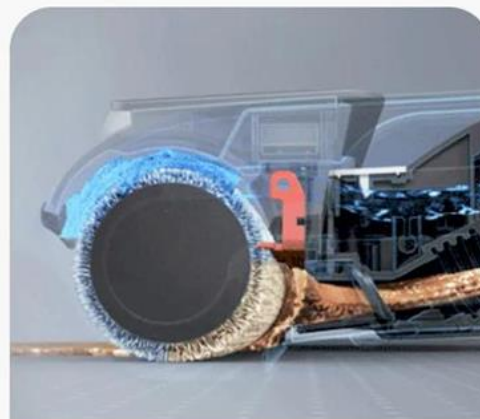

## Nettoyez vos sols à l'eau claire

Systeme de debit d'eau à pression équilibrée

**Rinçage à l'eau claire**  
Eau claire uniformément distribuée sur le rouleau-brosse qui reste toujours propre pendant le lavage des sols.

**Lavage à grande vitesse**  
Le rouleau-brosse lave en continu à 450 tours par minute.

**Essore constamment l'eau sale**  
Le racleur innovant vient presser le rouleau sale à chaque rotation, ce qui permet d'évacuer l'eau sale.

**Aspiration immédiate de la saleté**  
Grâce à la conception du tube, l'eau sale est rapidement aspirée dans le réservoir d'eau sale.

## Auto-propulsion bidirectionnelle

Aspirez sans efforts, qu'il s'agisse d'aller vers l'avant ou vers l'arrière, FLOOR ONE S7 PRO facilite les déplacements en détectant intelligemment le mouvement des roues et garantit un nettoyage plus facile que jamais.