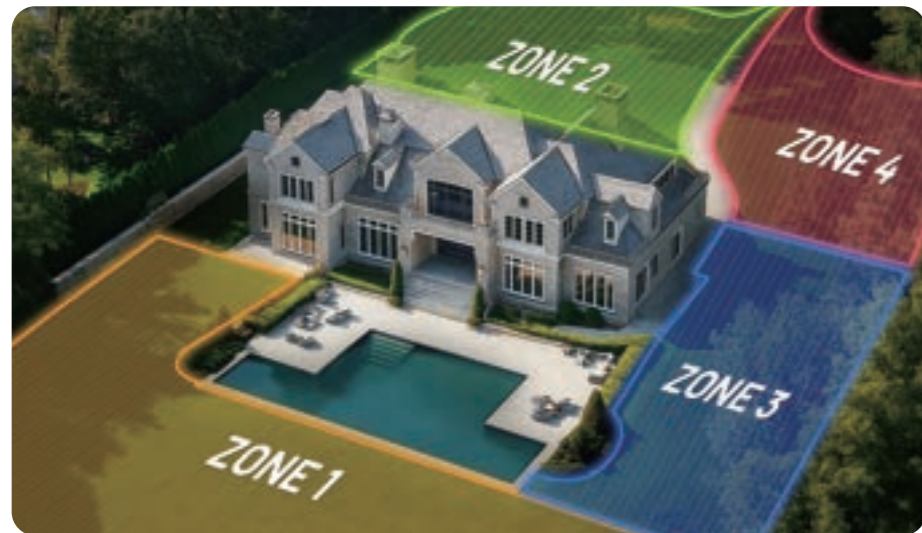

Surface de tonte de 600-800m²

À propos de Mammotion

Mammotion s'engage à cultiver un mode de vie extérieur écologique, intelligent et de haute qualité grâce à des solutions robotiques innovantes. Notre mission commence par révolutionner les tondeuses à gazon robotiques pour les professionnels et les consommateurs, ouvrant ainsi la voie à une expérience extérieure plus durable et efficace.

400+
Membres de l'équipe

55%+
Prozentsatz der Proportion du personnel R&D

1000+
Brevets

30+
Pays

Cartographie automatique de la pelouse en 10 minutes

Une carte virtuelle détaillée de votre pelouse de 800 mètres carrés est créée en seulement 10 minutes lors de la configuration initiale, grâce à notre application intuitive.

Jusqu'à 10 zones

Gestion multi-zone dans l'application

Gérez efficacement jusqu'à 10 zones personnalisées, chacune avec son propre programme et son modèle de tonte. Naviguez facilement entre plusieurs sections et maintenez des pelouses impeccables.

Magie de la tonte de gazon

Non perturbée par les arbres

La technologie UltraSense AI Vision permet une tonte continue jusqu'à 300 mètres, même dans les zones sans signal satellite. Elle reprend automatiquement son fonctionnement complet dès que le signal satellite est rétabli, assurant ainsi une couverture complète et ininterrompue de la pelouse.