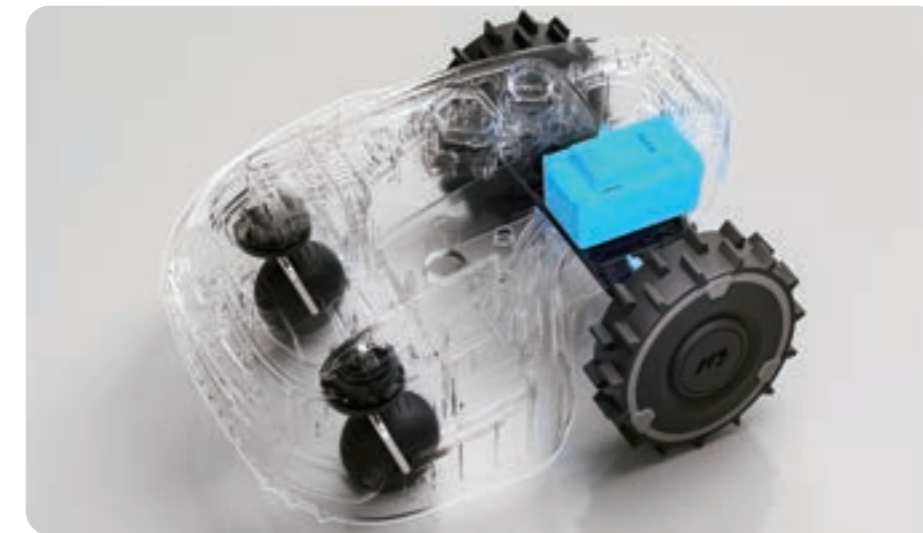

Batterie 6.1Ah

Un bond en avant dans la capacité de la batterie

Le YUKA mini 800 établit une nouvelle norme avec sa batterie de 6.1Ah, offrant une durée d'exécution plus longue et une efficacité améliorée.